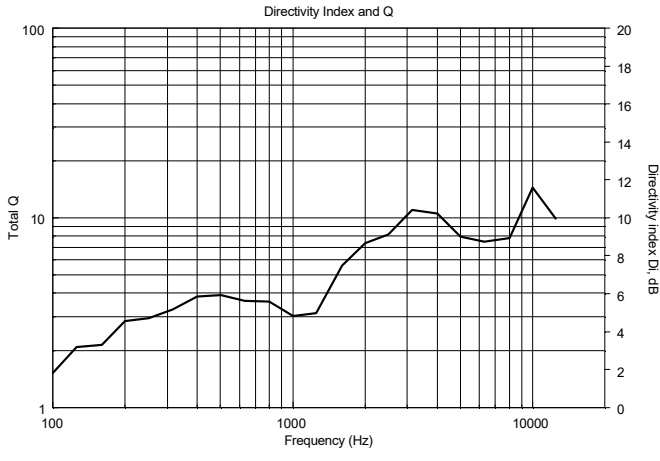

CARATTERISTICHE

- Woofer da 6" con tweeter da 1"
- Potenza selezionabile (70 V / 100 V): 12 W - 6 W - 3 W - 1.5 W
- 92 dB di sensibilità
- Colore bianco RAL 9003 e nero RAL 9005
- Frontale in plastica UL 94 V0, griglia in alluminio

SPECIFICHE TECNICHE

Specifiche acustiche	Risposta in frequenza (-10dB)	70 Hz ÷ 20000 Hz
	Max SPL @ 1m	106 dB
	Angolo di copertura	100°
	Sensibilità del sistema	92 dB
Sezione di potenza	Amplificazione	Full Range
	Potenza	12 W RMS
	Potenza di picco	48 W PEAK
	Amplificatori raccomandati	DMA 504, DMA 162, DMA 82, DMA 162P, ES 2160, ES 3080, AM 2320, AM 2160, AM 2080, AM 1125, UP 8504, UP 8502, UP 8501, UP 2321, UP 2162
Trasduttori	Tweeter a cupola	1.0"
	Woofers	6.0"
Sezione Input/Output	Connettori in ingresso	Screw Terminals
	Connessioni di uscita	Screw Terminals
	Trasformatore a Tensione Costante	70/100 V
	Selettore di potenza 1	12 W - 833 ohm
	Selettore di potenza 2	6 W - 1667 ohm
	Selettore di potenza 3	3 W - 3333 ohm
Conformità agli standard	Standard di sicurezza	CE compliant
	Grado di protezione IP	IP 44
Specifiche fisiche	Hardware	Plastic Material
	Colore	White - RAL 9003, Black - RAL 9005
Dimensioni	Profondità	73 mm / 2.87 inches
	Profondità incasso	66 mm / 2.6 inches
	Diametro	204 mm / 8.03 inches
	Diametro di taglio	182 mm / 7.17 inches
	Peso	0.78 kg / 1.72 lbs
Informazioni di spedizione	Altezza imballaggio	240 mm / 9.45 inches
	Larghezza imballaggio	240 mm / 9.45 inches
	Profondità imballaggio	110 mm / 4.33 inches
	Peso imballaggio	1.56 kg / 3.44 lbs

EAN 8024530018467

DRAWINGS

HORIZONTAL 1/3 POLAR PLOT