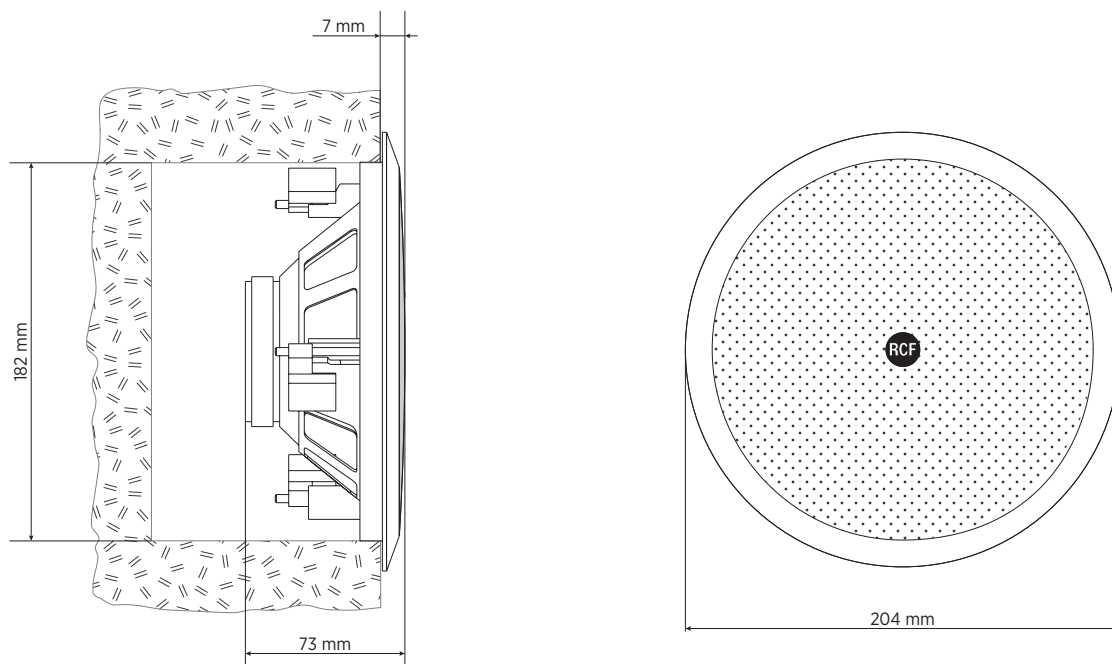

SPECIFICHE TECNICHE

Specifiche acustiche	Risposta in frequenza (-10dB)	70 Hz ÷ 20000 Hz
	Max SPL @ 1m	106 dB
	Angolo di copertura	100°
	Sensibilità del sistema	92 dB
Sezione di potenza	Amplificazione	Full Range
	Potenza	12 W RMS
	Potenza di picco	48 W PEAK
	Amplificatori raccomandati	DMA 504, DMA 162, DMA 82, DMA 162P, ES 2160, ES 3080, AM 2320, AM 2160, AM 2080, AM 1125, UP 8504, UP 8502, UP 8501, UP 2321, UP 2162
Trasduttori	Tweeter a cupola	1.0"
	Woofers	6.0"
Sezione Input/Output	Connettori in ingresso	Screw Terminals
	Connessioni di uscita	Screw Terminals
	Trasformatore a Tensione Costante	70/100 V
	Selettore di potenza 1	12 W - 833 ohm
	Selettore di potenza 2	6 W - 1667 ohm
	Selettore di potenza 3	3 W - 3333 ohm
Conformità agli standard	Standard di sicurezza	CE compliant
	Grado di protezione IP	IP 44
Specifiche fisiche	Hardware	Plastic Material
	Colore	White - RAL 9003, Black - RAL 9005
Dimensioni	Profondità	73 mm / 2.87 inches
	Profondità incasso	66 mm / 2.6 inches
	Diametro	204 mm / 8.03 inches
	Diametro di taglio	182 mm / 7.17 inches
	Peso	0.78 kg / 1.72 lbs
Informazioni di spedizione	Altezza imballaggio	240 mm / 9.45 inches
	Larghezza imballaggio	240 mm / 9.45 inches
	Profondità imballaggio	110 mm / 4.33 inches
	Peso imballaggio	1.56 kg / 3.44 lbs

EAN 8024530018467

DRAWINGS

HORIZONTAL 1/3 POLAR PLOT