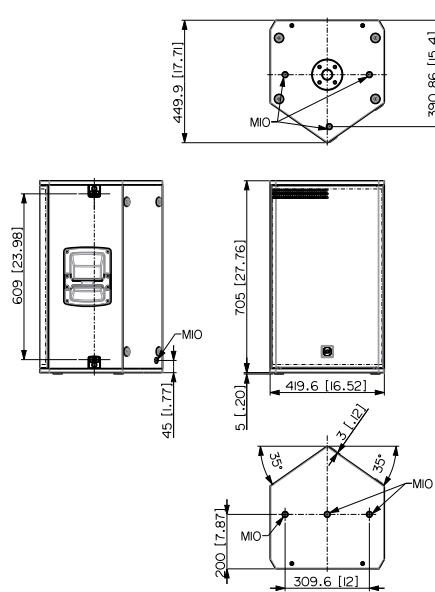

## SPÉCIFICATIONS

<b>Spécifications acoustiques</b>	Réponse en fréquence	45 Hz ÷ 20000 Hz
	SPL max. @ 1m	135 dB
	Angle de couverture horizontale	100°
	Angle de détection vertical	70°
<b>Hauts-parleurs</b>	Pilote de compression	1 x 1.4" neo, 4.0" v.c
	Woofer	15" neo, 3.5" v.c
<b>Sections entrées/sorties</b>	Signal d'entrée	bal/unbal
	Connecteurs d'entrée	Combo XLR/Jack
	Connecteurs de sortie	XLR
	Sensibilité d'entrée	-2 dBu/+4 dBu
<b>Section processeur</b>	Fréquences de recouvrement	650Hz
	Protections	Thermal, RMS
	Limiteur	Soft Limiter
	Commandes	Linear, Boost, Stage, Volume
<b>Section alimentation</b>	Puissance totale	2100 W Peak
	Hautes fréquences	700 W Peak
	Basses fréquences	1400 W Peak
	Système de refroidissement	Convection
	Connexions	Powercon TRUE1 TOP IN/OUT
<b>Conformité standard</b>	Safety agency	CE compliant
<b>Spécifications physiques</b>	Matériau du cabinet/caisson	Plywood
	Matériel	2 x M10 Top, 1 x M10 each side, 1 x M10 bottom, 1 x M10 rear
		2 each side quick lock pin seat
	Poignées	1 x Side
	Montage sur pied/embase	35 mm insert
	Grille	Steel
	Couleur	Black, White

# NX 945-A

ENCEINTE ACTIVE PROFESSIONNELLE

<b>Taille</b>	Hauteur	705 mm / 27.76 inches
	Largeur	420 mm / 16.54 inches
	Profondeur	451 mm / 17.76 inches
	Poids	27.3 kg / 60.19 lbs