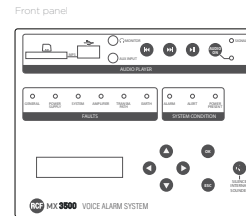

SPECIFICHE TECNICHE

Specifiche di sistema

Numero di zone gestite	6
Amplificatore di potenza a bordo	Yes
Conversione automatica ad amplificatore di riserva	Yes
Numero Massimo di console	4
Numero di bus	1
Numero max di canali audio di emergenza simultanei	1
Numero massimo di unità collegabili	8
Bus di comunicazione	Serial
Cavi di connessione	J-Type fire-rated
Messaggi di emergenza Pre Registrati integrato	Yes

Specifiche amplificatore

Classe Amplificatore	D+
Numero di canali:	6
Potenza in uscita (@ 100 V) (W RMS)	500 W RMS
linee diffusori A/B	Yes
Risposta in Frequenza (-3dB)	80 Hz ÷ 16 kHz
Rapporto segnale/rumore (pesato A)	>98 dB
Distorsione (THD+N) @ 1 kHz a potenza nominale	<0.3 %