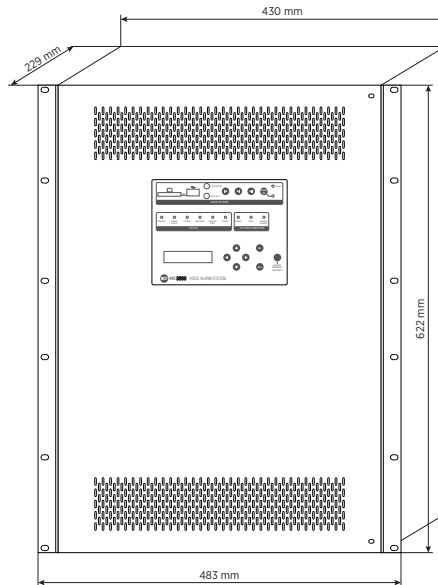

Caratteristiche

- › 500 W di potenza massima
- › Fino a 6 zone controllabili
- › Piattaforma DSP a bordo
- › Certificato EN 54-16 e EN 54-4
- › Messaggi di emergenza su SD card monitorata
- › Funzionalità di amplificatore di riserva
- › Sorgente audio integrata su pannello frontale
- › Installazione a muro o armadio rack

Codice

12100011 MX 3500/6

220-240/115 V White

EAN 8024530014711

MX 3500/6

UNITÀ CENTRALE AMPLIFICATA

Line Art 2D

SPECIFICHE TECNICHE

Specifiche di sistema

Numero di zone gestite	6
Amplificatore di potenza a bordo	Yes
Conversione automatica ad amplificatore di riserva	Yes
Numero Massimo di console	4
Numero di bus	1
Numero max di canali audio di emergenza simultanei	1
Numero massimo di unità collegabili	8
Bus di comunicazione	Serial
Cavi di connessione	J-Type fire-rated
Messaggi di emergenza Pre Registrati integrato	Yes