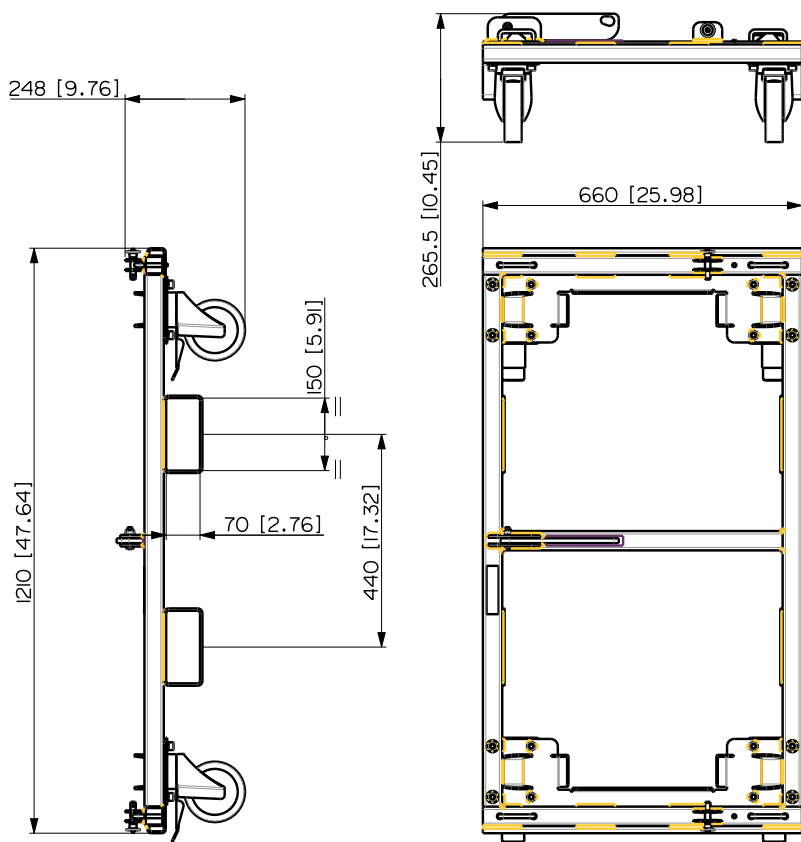

KRT-WH 4X HDL 50

CARRELLO CON RUOTE

DESCRIZIONE

Il robusto carrello RCF KART può trasportare fino a 4 cabinet in completa sicurezza.

4 ruote incluse.

CARATTERISTICHE

- Costruzione robusta
- Permette di trasportare fino a 4 moduli
- Blocco di sicurezza sul fondo
- Dotato di 4 ruote per carico pesante, con freni
- Verniciatura nera, resistente e antigraffio

SPECIFICHE TECNICHE

Conformità agli standard	Standard di sicurezza	CE compliant
Specifiche fisiche	Colore	Black
Dimensioni	Altezza	254 mm / 10 inches
	Larghezza	1210 mm / 47.64 inches
	Profondità	660 mm / 25.98 inches
	Peso	38 kg / 83.78 lbs
Informazioni di spedizione	Altezza imballaggio	290 mm / 11.42 inches
	Larghezza imballaggio	1370 mm / 53.94 inches
	Profondità imballaggio	695 mm / 27.36 inches
	Peso imballaggio	47 kg / 103.62 lbs

CODICE

- **13360336**

KRT-WH 4X HDL 50

EAN 8024530013271

KART WITH WHEELS 4 X HDL 50-A

REV.
A

VISTA 3D / 3D VIEW