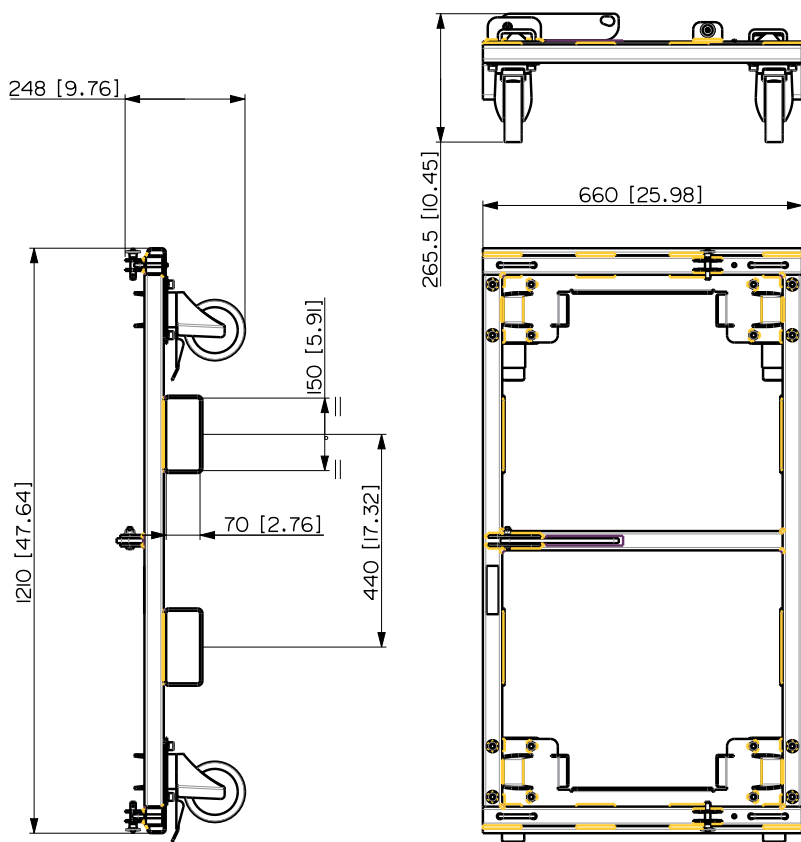

KRT-WH 4X HDL 50

CHARIOT À ROULETTES

DESCRIPTION

Le robuste chariot à roulettes RCF KART permet de transporter jusqu'à 4 enceintes en toute sécurité.
Livré avec 4 roulettes.

CARACTÉRISTIQUES

- Construction robuste
- Transporte jusqu'à 4 modules
- Goupille de sécurité sur le fond
- Équipé de 4 roulettes solides, avec freins
- Finition peinte noire, résistante aux rayures

**SPÉCIFICATIONS**

Conformité standard	Safety agency	CE compliant
Specifications physiques	Couleur	Black
Taille	Hauteur	254 mm / 10 inches
	Largeur	1210 mm / 47.64 inches
	Profondeur	660 mm / 25.98 inches
	Poids	38 kg / 83.78 lbs
Infos colisage	Hauteur du colis	290 mm / 11.42 inches
	Largeur du colis	1370 mm / 53.94 inches
	Profondeur du colis	695 mm / 27.36 inches
	Poids du colis	47 kg / 103.62 lbs

NUMÉRO DE PIÈCE

- **13360336**

KRT-WH 4X HDL 50

EAN 8024530013271

VISTA 3D / 3D VIEW

KART WITH WHEELS 4 X HDL 50-A

REV.
A