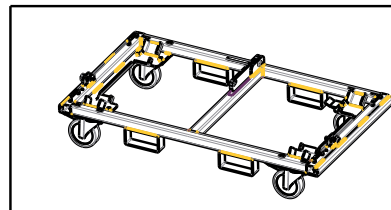

VISTA 3D / 3D VIEW

KART WITH WHEELS 4 X HDL 50-A

REV.
A