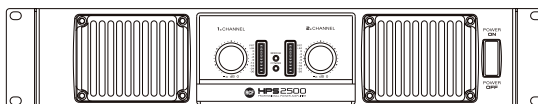

SPECIFICHE TECNICHE

Specifiche amplificatore

Potenza in uscita	2 x 1400 W @ 2 ohm 2 x 1100 W @ 4 ohm 2 x 700 W @ 8 ohm 1 x 2800 W @ 4 ohm (bridge) 1 x 2200 W @ 8 ohm (bridge)
Risposta in Frequenza (-3dB)	20 Hz ÷ 20000 Hz
Distorsione (THD+N) @ 1 kHz a potenza nominale	<0.05 %

Sezione di input

Numero di input totali	2
Bilanciato	2
Mono	2
Ingressi Line	2
Connessioni di linea	XLR

Sezione di output

Numero uscite di segnale	2
Connessioni di segnale in uscita	XLR
Connessioni di potenza	Speakon

Configurazione e controllo

Configurazione	DIP switch, Front panel

Protezioni

Raffreddamento:	Forced
Corto Circuito	Yes
Protezione termica	Yes
DC	Yes
Fusibili	Yes
VHF (Very High Frequencies)	Yes

Alimentazione

Voltaggio operativo	220-240 V~ 50Hz

Conformità agli standard

Standard di sicurezza	CE compliant

Specifiche fisiche

Materiale Cabinet/Case	Metal
Colore	Black
Montaggio a Rack	19", 2U