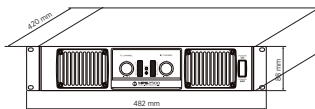

SPECIFICHE TECNICHE

Specifiche amplificatore

Potenza in uscita	2 x 1400 W @ 2 ohm 2 x 1100 W @ 4 ohm 2 x 700 W @ 8 ohm 1 x 2800 W @ 4 ohm (bridge) 1 x 2200 W @ 8 ohm (bridge)
Risposta in Frequenza (-3dB)	20 Hz ÷ 20000 Hz
Distorsione (THD+N) @ 1 kHz a potenza nominale	<0.05 %

Sezione di input

Numero di input totali	2
Bilanciato	2
Mono	2
Ingressi Line	2
Connessioni di linea	XLR

Sezione di output

Numero uscite di segnale	2
Connessioni di segnale in uscita	XLR
Connessioni di potenza	Speakon

Configurazione e controllo

Configurazione	DIP switch, Front panel

Protezioni

Raffreddamento:	Forced
Corto Circuito	Yes
Protezione termica	Yes
DC	Yes
Fusibili	Yes
VHF (Very High Frequencies)	Yes

Alimentazione

Voltaggio operativo	220-240 V~ 50Hz

Conformità agli standard

Standard di sicurezza	CE compliant

Specifiche fisiche

Materiale Cabinet/Case	Metal
Colore	Black
Montaggio a Rack	19", 2U