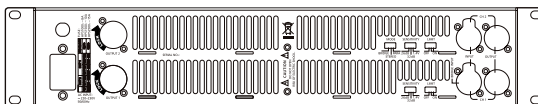

SPECIFICHE TECNICHE

Specifiche amplificatore

Potenza in uscita	2 x 1400 W @ 2 ohm 2 x 1100 W @ 4 ohm 2 x 700 W @ 8 ohm 1 x 2800 W @ 4 ohm (bridge) 1 x 2200 W @ 8 ohm (bridge)
Risposta in Frequenza (-3dB)	20 Hz ÷ 20000 Hz
Distorsione (THD+N) @ 1 kHz a potenza nominale	<0.05 %

Sezione di input

Numero di input totali	2
Bilanciato	2
Mono	2
Ingressi Line	2
Connessioni di linea	XLR

Sezione di output

Numero uscite di segnale	2
Connessioni di segnale in uscita	XLR
Connessioni di potenza	Speakon

Configurazione e controllo

Configurazione	DIP switch, Front panel

Protezioni

Raffreddamento:	Forced
Corto Circuito	Yes
Protezione termica	Yes
DC	Yes
Fusibili	Yes
VHF (Very High Frequencies)	Yes

Alimentazione

Voltaggio operativo	220-240 V~ 50Hz

Conformità agli standard

Standard di sicurezza	CE compliant

Specifiche fisiche

Materiale Cabinet/Case	Metal
Colore	Black
Montaggio a Rack	19", 2U