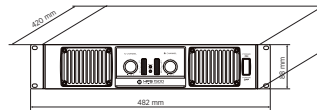

SPÉCIFICATIONS

Specifications amplification

Sortie de tension	2 x 750 W @ 4 ohm 2 x 450 W @ 8 ohm 1 x 1500 W @ 8 ohm (bridge)
Réponse en fréquence (-3 dB)	20 Hz ÷ 20000 Hz
Distorsion (THD+N) @ tension nominale de 1 kHz	<0.05 %

Section entrées

Nombre total d'entrées	2
Équilibré	2
Mono	2
Entrées de ligne	2
Connecteurs de ligne	XLR

Section sortie

Numéro de sortie du signal	2
Connecteurs de sortie du signal	XLR
Connecteurs de sortie de tension	Speakon

Configuration et contrôle

Configuration	DIP switch, Front panel

Protections

Système de refroidissement	Forced
Court-circuit	Yes
Thermique	Yes
CC	Yes
Fusibles	Yes
VHF (Très hautes fréquences)	Yes

Alimentation requise

Tension de service	220-240 V- 50Hz

Conformité standard

Safety agency	CE compliant

Specifications physiques

Matériau du cabinet/caisson	Metal
Couleur	Black
Montage en rack	19", 2U

Taille

Hauteur	88 mm / 3.46 inches
Largeur	482 mm / 18.98 inches
Profondeur	420 mm / 16.54 inches
Poids	17.15 kg / 37.81 lbs