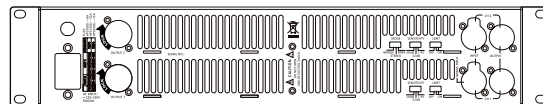

SPÉCIFICATIONS

Specifications amplification

Sortie de tension	2 x 750 W @ 4 ohm 2 x 450 W @ 8 ohm 1 x 1500 W @ 8 ohm (bridge)
Réponse en fréquence (-3 dB)	20 Hz ÷ 20000 Hz
Distorsion (THD+N) @ tension nominale de 1 kHz	<0.05 %

Section entrées

Nombre total d'entrées	2
Équilibré	2
Mono	2
Entrées de ligne	2
Connecteurs de ligne	XLR

Section sortie

Numéro de sortie du signal	2
Connecteurs de sortie du signal	XLR
Connecteurs de sortie de tension	Speakon

Configuration et contrôle

Configuration	DIP switch, Front panel

Protections

Système de refroidissement	Forced
Court-circuit	Yes
Thermique	Yes
CC	Yes
Fusibles	Yes
VHF (Très hautes fréquences)	Yes

Alimentation requise

Tension de service	220-240 V- 50Hz

Conformité standard

Safety agency	CE compliant

Specifications physiques

Matériau du cabinet/caisson	Metal
Couleur	Black
Montage en rack	19", 2U

Taille

Hauteur	88 mm / 3.46 inches
Largeur	482 mm / 18.98 inches
Profondeur	420 mm / 16.54 inches
Poids	17.15 kg / 37.81 lbs