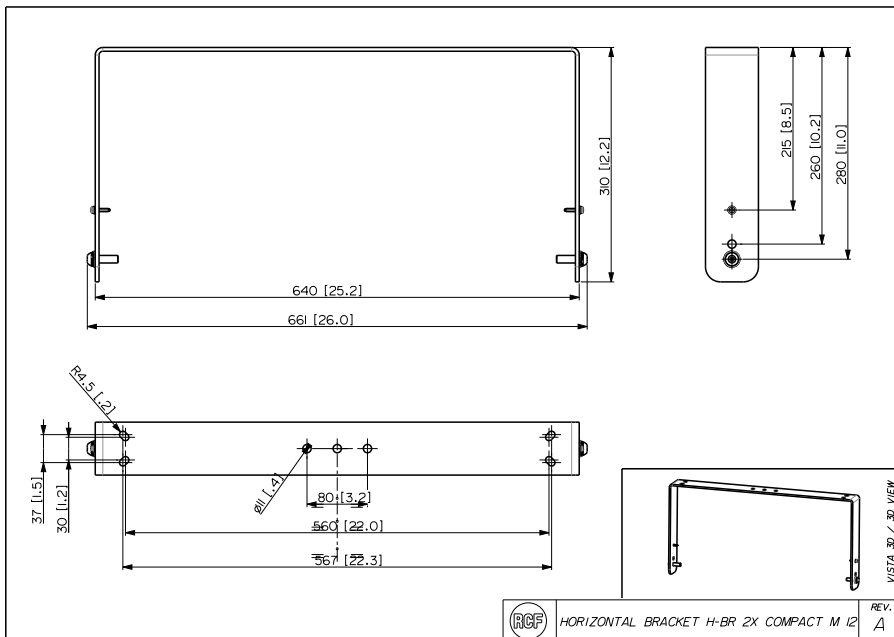

H-BR 2X COMPACT M 12

PAIRE DE SUPPORTS HORIZONTAUX

Description

Paire de supports horizontaux pour montage mural des enceintes COMPACT M 12 et COMPACT C 32.

Conformité standard

Safety agency

CE compliant

Taille

Poids

7 kg / 15.43 lbs

Specifications physiques

Couleur

Black - RAL 9005, White - RAL 9003

Line Art 2D

Numéro De Pièce

H-BR 2X COMPACT M

13360445 12

Black - RAL 9005 EAN 8024530018283

H-BR 2X COMPACT M

13360464 12 W

White - RAL 9003 EAN 8024530019570

Spécifications

Products are continually improved. All specifications are therefore subject to change without notice.