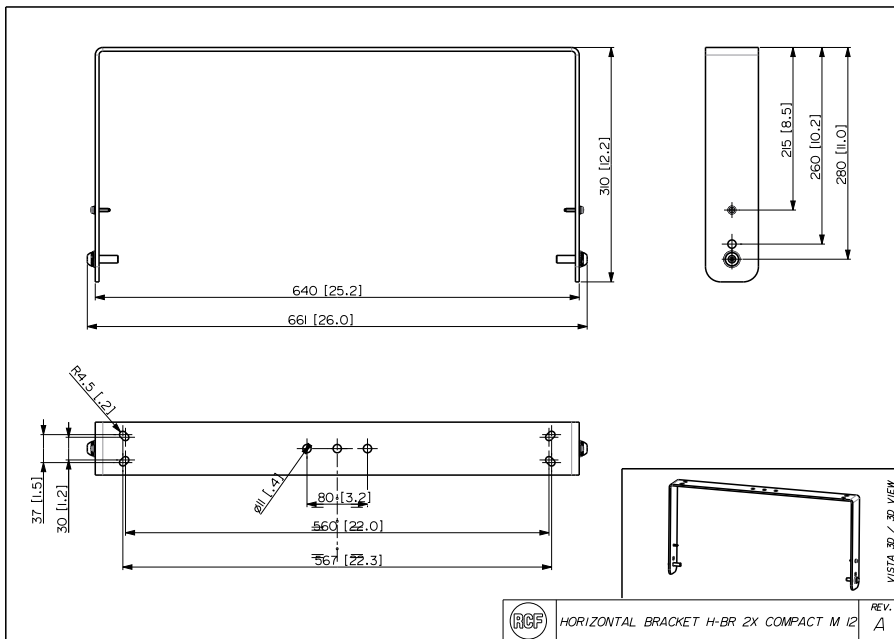

H-BR 2X COMPACT M 12

DOS SOPORTES HORIZONTALES

Descripción

Dos soportes horizontales de montaje en pared para los altavoces COMPACT M 12 y COMPACT C 32.

Cumplimiento estándar

Safety agency

CE compliant

Tamaño

Peso

7 kg / 15.43 lbs

Especificaciones físicas

Color

Black - RAL 9005, White - RAL 9003

Line Art 2D

Código De Artículo

H-BR 2X COMPACT M

13360445 12

Black - RAL 9005 EAN 8024530018283

H-BR 2X COMPACT M

13360464 12 W

White - RAL 9003 EAN 8024530019570

Especificaciones

Products are continually improved. All specifications are therefore subject to change without notice.