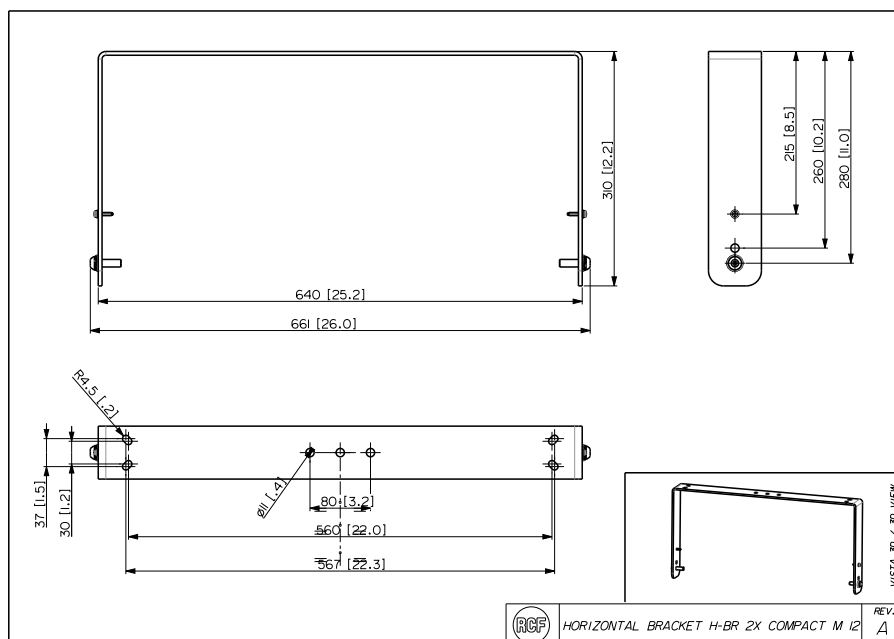

H-BR 2X COMPACT M 12

COPPIA DI STAFFE ORIZZONTALI

Descrizione Coppia di staffe orizzontali per il fissaggio a muro dei diffusori COMPACT M 12 e COMPACT C 32.

Conformità agli standard Standard di sicurezza CE compliant

Dimensioni

Peso

7 kg / 15.43 lbs

Specifiche fisiche

Colore

Black - RAL 9005, White - RAL 9003

Line Art 2D

Codice H-BR 2X COMPACT M

13360445 12

Black - RAL 9005 EAN 8024530018283

H-BR 2X COMPACT M

13360464 12 W

White - RAL 9003 EAN 8024530019570

Specifiche Tecniche

Products are continually improved. All specifications are therefore subject to change without notice.