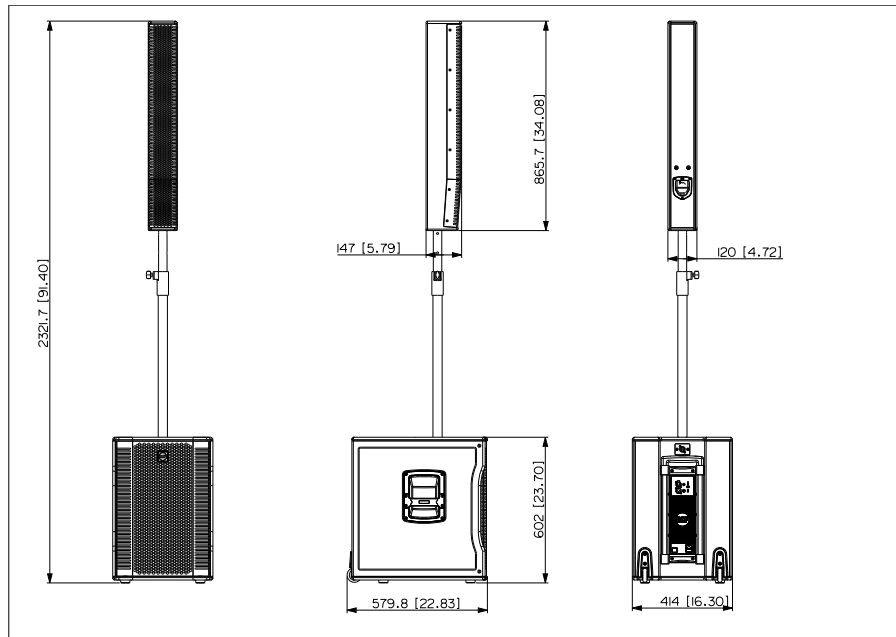

EVOX 12

ARRAY ATTIVO A DUE VIE

Line Art 2D

SPECIFICHE TECNICHE

Specifiche acustiche	Risposta in Frequenza Max SPL @ 1m Angolo di copertura orizzontale Angolo di copertura verticale	40 Hz ÷ 20000 Hz 130 dB 90° 30°
Trasduttori	Fullrange Woofer	8 x 4.0", 1.0" v.c 15", 3.0" v.c
Sezione Input/Output	Segnale di Ingresso Connettori in ingresso Connessioni di uscita Sensibilità di ingresso	bal/unbal XLR, Jack XLR -2 dBu/+4 dBu
Sezione del processore	Frequenza di crossover Protezioni Limiter Controlli	180 Hz Thermal, RMS Soft Limiter Volume, EQ
Sezione di potenza	Potenza Totale Alte Frequenze Basse frequenze Raffreddamento: Connessioni	1400 W Peak, 700 W RMS 400 W Peak, 200 W RMS 1000 W Peak, 500 W RMS Convection VDE
Conformità agli standard	Standard di sicurezza	CE compliant
Specifiche fisiche	Materiale Cabinet/Case Colore	Baltic birch plywood Black, White - RAL 9003
Dimensioni	Altezza Larghezza Profondità Peso	2200 mm / 86.61 inches 410 mm / 16.14 inches 560 mm / 22.05 inches 36.4 kg / 80.25 lbs
ACCESSORI		
Cavi	AC XLR 3M3F	13360102 8024530006402