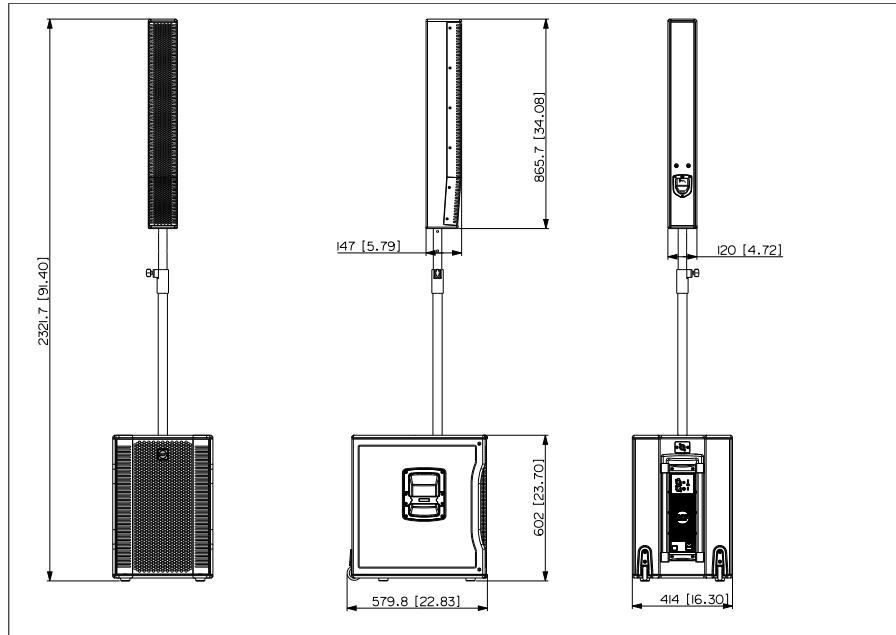

Características

- › 1400 Watt
- › 130 dB max SPL
- › 40 Hz 20 kHz frequency response
- › 15" Woofer
- › 8 x 4" neodymium full-range woofer
- › 90° x 30° slightly tilted pattern control
- › Innovative DSP processing
- › Pole mountable, easy set-up and transportation

EVOX 12

FORMACIÓN ACTIVA DE DOS VÍAS

Line Art 2D

ESPECIFICACIONES

Especificaciones acusticas	Respuesta en frecuencia	40 Hz ÷ 20000 Hz
	SPL máx. a 1 m	130 dB
	Ángulo de cobertura horizontal	90°
	Ángulo de cobertura vertical	30°
Transductores	Rango completo	8 x 4.0", 1.0" v.c
	Altavoz de bajos	15", 3.0" v.c
Sección de entrada/salida	Señal de entrada	bal/unbal
	Conectores de entrada	XLR, Jack
	Conectores de salida	XLR
	Sensibilidad de entrada	-2 dBu/+4 dBu
Sección de proceso	Frecuencias de cruce	180 Hz
	Protecciones	Thermal, RMS
	Limitador	Soft Limiter
	Controles	Volume, EQ
Sección de potencia	Potencia total	1400 W Peak, 700 W RMS
	Agudos	400 W Peak, 200 W RMS
	Bajas frecuencias	1000 W Peak, 500 W RMS
	Enfriamiento	Convection
	Conexiones	VDE
Cumplimiento estándar	Safety agency	CE compliant
Especificaciones físicas	Material del gabinete/de la caja	Baltic birch plywood
	Color	Black, White - RAL 9003
Tamaño	Altura	2200 mm / 86.61 inches
	Ancho	410 mm / 16.14 inches
	Profundidad	560 mm / 22.05 inches
	Peso	36.4 kg / 80.25 lbs
ACCESORIOS		
	Cables	AC XLR 3M3F