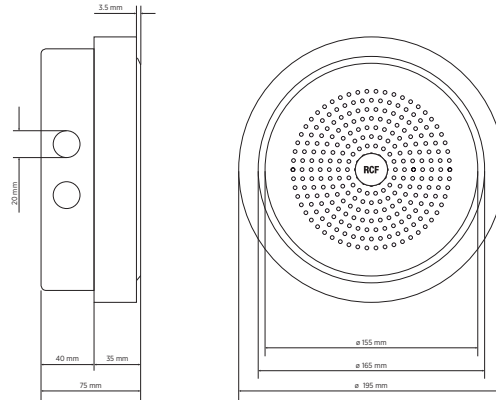

## SPEZIFIKATIONEN

<b>Spezifikation</b>	Frequenzgang (-10dB) Max SPL @ 1m: Max SPL @ 4m Abdeckungswinkel: System-Empfindlichkeit System-Empfindlichkeit 1W @ 4m	100 Hz ÷ 20000 Hz 100 dB 88 dB 180° 94 dB 82 dB
<b>Power sektion</b>	Leistungsaufnahme Paek Power Schutzschaltungen Empfohlener Verstärker	6 W 24 W PEAK Thermal fuse DXT 3000, DXT 4000, DXT 7000
<b>Schallwandler</b>	Fullrange	1 x 5.0"
<b>Input/Output sektion</b>	Eingangsbuchsen Ausgangsanschlüsse Transformator mit Konstantspannung Auswahl der Leistung 1 Auswahl der Leistung 2 Auswahl der Leistung 3 Auswahl der Leistung 4	Ceramic screw terminals Ceramic screw terminals 100 V 6 W - 1667 ohm 3 W - 3333 ohm 1.5 W - 6667 ohm 0.75 W - 13333 ohm
<b>Standardkonformität</b>	Safety agency EN54-24 zertifiziert CPR Nummer	CE compliant Yes 1488-CPR-0488/W
<b>Physikalische daten</b>	Farbe	White - RAL 9016
<b>Größe</b>	Tiefe Durchmesser Gewicht	75 mm / 2.95 inches 195 mm / 7.68 inches 1.61 kg / 3.55 lbs