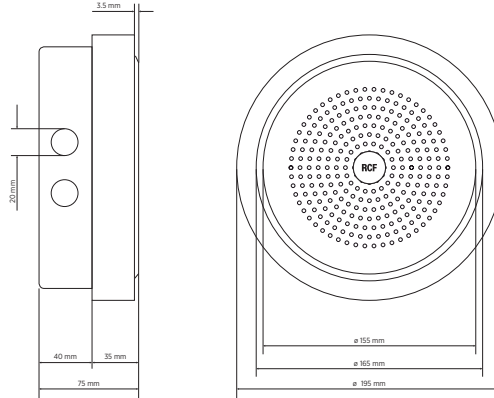

Caractéristiques

- › Haut-parleur large bande de 5".
- › Puissance commutable (ligne 100 V) : 6 W - 3 W - 1,5 W - 0,75 W.
- › Sensibilité de 94 dB.
- › Couleur blanc RAL 9016.
- › Boîtier et grille en acier.
- › Bornier entrée/sortie en céramique.
- › Fusible de protection thermique.

Numéro De Pièce

13133083 DU 60EN

White - RAL 9016 EAN 8024530012571

Spécifications

RCF products are continually improved. All specifications are therefore subject to change without notice.

DU 60EN

ENCEINTE ACIER ENCASTRABLE AU PLAFOND ET DANS UN MUR

Line Art 2D

SPÉCIFICATIONS

Specifications acoustiques

Réponse en fréquence (-10 dB)	100 Hz ÷ 20000 Hz
SPL max. @ 1m	100 dB
SPL max. @ 4m:	88 dB
Angle de couverture	180°
Sensibilité du système:	94 dB
Sensibilité du système 1 W @ 4 m:	82 dB

Conformité standard

Safety agency	CE compliant
Certifié EN54-24	Yes
Numéro CPR	1488-CPR-0488/W

Specifications physiques

Couleur	White - RAL 9016
Taille	
Profondeur	75 mm / 2.95 inches
Diamètre	195 mm / 7.68 inches
Poids	1.61 kg / 3.55 lbs