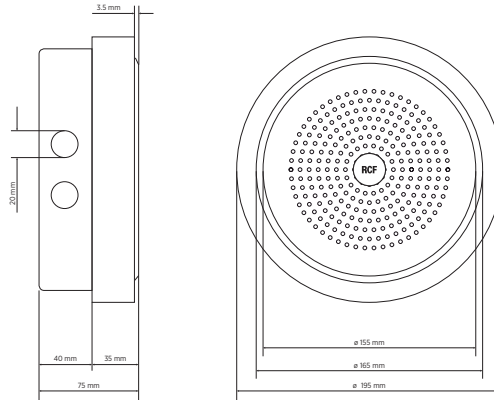

Caratteristiche

- › Altoparlante fullrange da 5".
- › Potenza selezionabile (100V): 6 W - 3 W - 1.5 W - 0.75 W.
- › 94 dB di sensibilità.
- › Colore bianco RAL 9016.
- › Corpo e griglia in acciaio.
- › Connettore ceramico per ingresso e uscita.
- › Fusibile termico di protezione.

Codice 13133083 DU 60EN

White - RAL 9016 EAN 8024530012571

DU 60EN

DIFFUSORE UNIVERSALE IN ACCIAIO DA PARETE O SOFFITTO

Line Art 2D

SPECIFICHE TECNICHE

Specifiche acustiche	Risposta in frequenza (-10dB) Max SPL @ 1m Max SPL @ 4m Angolo di copertura Sensibilità del sistema Sensibilità del sistema 1W @ 4 m	100 Hz ÷ 20000 Hz 100 dB 88 dB 180° 94 dB 82 dB
Sezione di potenza	Potenza Potenza di picco Protezioni Amplificatori raccomandati	6 W 24 W PEAK Thermal fuse DXT 3000, DXT 4000, DXT 7000
Trasduttori	Fullrange	1 x 5.0"
Sezione Input/Output	Connettori in ingresso Connessioni di uscita Trasformatore a Tensione Costante Selettore di potenza 1 Selettore di potenza 2 Selettore di potenza 3 Selettore di potenza 4	Ceramic screw terminals Ceramic screw terminals 100 V 6 W - 1667 ohm 3 W - 3333 ohm 1.5 W - 6667 ohm 0.75 W - 13333 ohm
Conformità agli standard	Standard di sicurezza Certificato EN54-24 Numero CPR:	CE compliant Yes 1488-CPR-0488/W
Specifiche fisiche	Colore	White - RAL 9016
Dimensioni	Profondità Diametro Peso	75 mm / 2.95 inches 195 mm / 7.68 inches 1.61 kg / 3.55 lbs