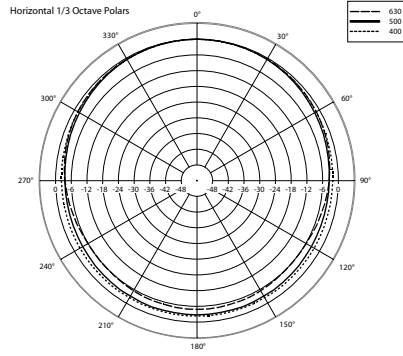

**SPEZIFIKATIONEN**

<b>Spezifikation</b>	Frequenzgang (-10dB)	80 Hz ÷ 20000 Hz
	Max SPL @ 1m:	101 dB
	Max SPL @ 4m	89 dB
	Abdeckungswinkel:	210°
	System-Empfindlichkeit	88 dB
	System-Empfindlichkeit 1W @ 4m	76 dB
<b>Power sektion</b>	Amplification	Full Range
	Leistungsaufnahme	20 W
	Paek Power	80 W PEAK
	Schutzschaltungen	Thermal fuse
	Empfohlener Verstärker	DMA 504, DMA 162, DMA 82, DMA 162P, DXT 3000, DXT 4000, DXT 7000
<b>Schallwandler</b>	Fullrange	1 x 5.0"
<b>Input/Output sektion</b>	Eingangsbuchsen	Ceramic screw terminals
	Ausgangsanschlüsse	Ceramic screw terminals
	Transformator mit Konstantspannung	100 V
	Auswahl der Leistung 1	20 W - 500 ohm
	Auswahl der Leistung 2	10 W - 1000 ohm
	Auswahl der Leistung 3	5 W - 2000 ohm
Auswahl der Leistung 4	2.5 W - 4000 ohm	
<b>Standardkonformität</b>	IP Schutzgrad	IP 65
	Safety agency	CE compliant
	EN54-24 zertifiziert	Yes
	CPR Nummer	0068-CPR-058/2014
<b>Physikalische daten</b>	Hardware	Wall mount metal plate
	Farbe	White - RAL 9016
<b>Größe</b>	Höhe	183 mm / 7.2 inches
	Breite	176 mm / 6.93 inches
	Tiefe	261 mm / 10.28 inches
	Gewicht	2.61 kg / 5.75 lbs
<b>Versandinformationen</b>	Verpackung Höhe	230 mm / 9.06 inches
	Verpackung Breite	400 mm / 15.75 inches
	Verpackung Tiefe	380 mm / 14.96 inches
	Verpackungsgewicht	3.54 kg / 7.8 lbs

**ARTIKEL-NUMMER**

- **13133076**

DP 5EN

White - RAL 9016

EAN 8024530011123

**DRAWINGS**

**SCHEMATICS**

HORIZONTAL 1/3 POLAR PLOT