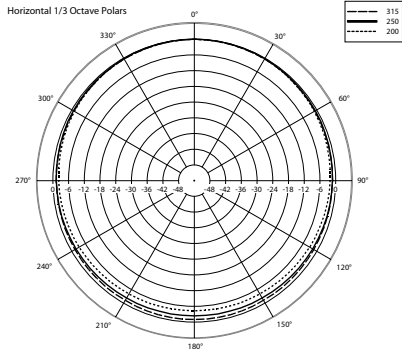

**SPEZIFIKATIONEN**

<b>Spezifikation</b>	Frequenzgang (-10dB)	80 Hz ÷ 20000 Hz
	Max SPL @ 1m:	101 dB
	Max SPL @ 4m	89 dB
	Abdeckungswinkel:	210°
	System-Empfindlichkeit	88 dB
	System-Empfindlichkeit 1W @ 4m	76 dB
<b>Power sektion</b>	Amplification	Full Range
	Leistungsaufnahme	20 W
	Paek Power	80 W PEAK
	Schutzschaltungen	Thermal fuse
	Empfohlener Verstärker	DMA 504, DMA 162, DMA 82, DMA 162P, DXT 3000, DXT 4000, DXT 7000
<b>Schallwandler</b>	Fullrange	1 x 5.0"
<b>Input/Output sektion</b>	Eingangsbuchsen	Ceramic screw terminals
	Ausgangsanschlüsse	Ceramic screw terminals
	Transformator mit Konstantspannung	100 V
	Auswahl der Leistung 1	20 W - 500 ohm
	Auswahl der Leistung 2	10 W - 1000 ohm
	Auswahl der Leistung 3	5 W - 2000 ohm
Auswahl der Leistung 4	2.5 W - 4000 ohm	
<b>Standardkonformität</b>	IP Schutzgrad	IP 65
	Safety agency	CE compliant
	EN54-24 zertifiziert	Yes
	CPR Nummer	0068-CPR-058/2014
<b>Physikalische daten</b>	Hardware	Wall mount metal plate
	Farbe	White - RAL 9016
<b>Größe</b>	Höhe	183 mm / 7.2 inches
	Breite	176 mm / 6.93 inches
	Tiefe	261 mm / 10.28 inches
	Gewicht	2.61 kg / 5.75 lbs
<b>Versandinformationen</b>	Verpackung Höhe	230 mm / 9.06 inches
	Verpackung Breite	400 mm / 15.75 inches
	Verpackung Tiefe	380 mm / 14.96 inches
	Verpackungsgewicht	3.54 kg / 7.8 lbs

**ARTIKEL-NUMMER**

- **13133076**

DP 5EN

White - RAL 9016

EAN 8024530011123

**DRAWINGS**

**SCHEMATICS**

HORIZONTAL 1/3 POLAR PLOT