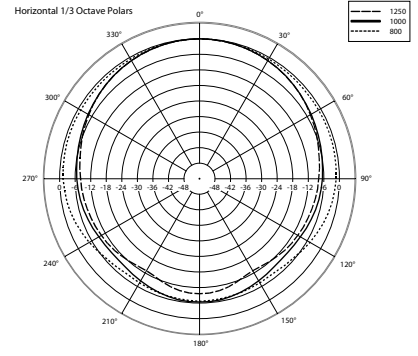

**SPEZIFIKATIONEN**

<b>Spezifikation</b>	Frequenzgang (-10dB)	80 Hz ÷ 20000 Hz
	Max SPL @ 1m:	101 dB
	Max SPL @ 4m	89 dB
	Abdeckungswinkel:	210°
	System-Empfindlichkeit	88 dB
	System-Empfindlichkeit 1W @ 4m	76 dB
<b>Power sektion</b>	Amplification	Full Range
	Leistungsaufnahme	20 W
	Paek Power	80 W PEAK
	Schutzschaltungen	Thermal fuse
	Empfohlener Verstärker	DMA 504, DMA 162, DMA 82, DMA 162P, DXT 3000, DXT 4000, DXT 7000
<b>Schallwandler</b>	Fullrange	1 x 5.0"
<b>Input/Output sektion</b>	Eingangsbuchsen	Ceramic screw terminals
	Ausgangsanschlüsse	Ceramic screw terminals
	Transformator mit Konstantspannung	100 V
	Auswahl der Leistung 1	20 W - 500 ohm
	Auswahl der Leistung 2	10 W - 1000 ohm
	Auswahl der Leistung 3	5 W - 2000 ohm
Auswahl der Leistung 4	2.5 W - 4000 ohm	
<b>Standardkonformität</b>	IP Schutzgrad	IP 65
	Safety agency	CE compliant
	EN54-24 zertifiziert	Yes
	CPR Nummer	0068-CPR-058/2014
<b>Physikalische daten</b>	Hardware	Wall mount metal plate
	Farbe	White - RAL 9016
<b>Größe</b>	Höhe	183 mm / 7.2 inches
	Breite	176 mm / 6.93 inches
	Tiefe	261 mm / 10.28 inches
	Gewicht	2.61 kg / 5.75 lbs
<b>Versandinformationen</b>	Verpackung Höhe	230 mm / 9.06 inches
	Verpackung Breite	400 mm / 15.75 inches
	Verpackung Tiefe	380 mm / 14.96 inches
	Verpackungsgewicht	3.54 kg / 7.8 lbs

**ARTIKEL-NUMMER**

- **13133076**

DP 5EN

White - RAL 9016

EAN 8024530011123

**DRAWINGS**

**SCHEMATICS**

HORIZONTAL 1/3 POLAR PLOT