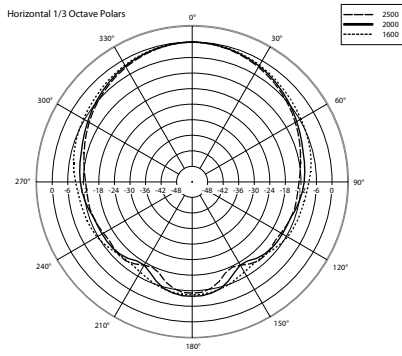

**SPEZIFIKATIONEN**

<b>Spezifikation</b>	Frequenzgang (-10dB)	80 Hz ÷ 20000 Hz
	Max SPL @ 1m:	101 dB
	Max SPL @ 4m	89 dB
	Abdeckungswinkel:	210°
	System-Empfindlichkeit	88 dB
	System-Empfindlichkeit 1W @ 4m	76 dB
<b>Power sektion</b>	Amplification	Full Range
	Leistungsaufnahme	20 W
	Paek Power	80 W PEAK
	Schutzschaltungen	Thermal fuse
	Empfohlener Verstärker	DMA 504, DMA 162, DMA 82, DMA 162P, DXT 3000, DXT 4000, DXT 7000
<b>Schallwandler</b>	Fullrange	1 x 5.0"
<b>Input/Output sektion</b>	Eingangsbuchsen	Ceramic screw terminals
	Ausgangsanschlüsse	Ceramic screw terminals
	Transformator mit Konstantspannung	100 V
	Auswahl der Leistung 1	20 W - 500 ohm
	Auswahl der Leistung 2	10 W - 1000 ohm
	Auswahl der Leistung 3	5 W - 2000 ohm
Auswahl der Leistung 4	2.5 W - 4000 ohm	
<b>Standardkonformität</b>	IP Schutzgrad	IP 65
	Safety agency	CE compliant
	EN54-24 zertifiziert	Yes
	CPR Nummer	0068-CPR-058/2014
<b>Physikalische daten</b>	Hardware	Wall mount metal plate
	Farbe	White - RAL 9016
<b>Größe</b>	Höhe	183 mm / 7.2 inches
	Breite	176 mm / 6.93 inches
	Tiefe	261 mm / 10.28 inches
	Gewicht	2.61 kg / 5.75 lbs
<b>Versandinformationen</b>	Verpackung Höhe	230 mm / 9.06 inches
	Verpackung Breite	400 mm / 15.75 inches
	Verpackung Tiefe	380 mm / 14.96 inches
	Verpackungsgewicht	3.54 kg / 7.8 lbs

**ARTIKEL-NUMMER**

- **13133076**

DP 5EN

White - RAL 9016

EAN 8024530011123

**DRAWINGS**

**SCHEMATICS**

HORIZONTAL 1/3 POLAR PLOT