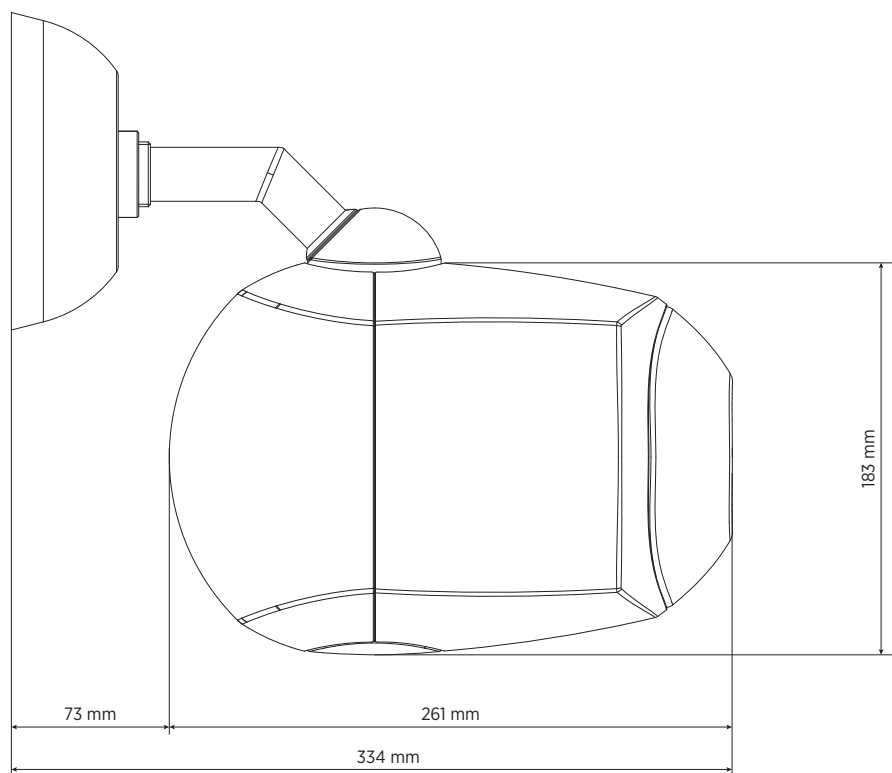

**SPEZIFIKATIONEN**

<b>Spezifikation</b>	Frequenzgang (-10dB)	80 Hz ÷ 20000 Hz
	Max SPL @ 1m:	101 dB
	Max SPL @ 4m	89 dB
	Abdeckungswinkel:	210°
	System-Empfindlichkeit	88 dB
	System-Empfindlichkeit 1W @ 4m	76 dB
<b>Power sektion</b>	Amplification	Full Range
	Leistungsaufnahme	20 W
	Paek Power	80 W PEAK
	Schutzschaltungen	Thermal fuse
	Empfohlener Verstärker	DMA 504, DMA 162, DMA 82, DMA 162P, DXT 3000, DXT 4000, DXT 7000
<b>Schallwandler</b>	Fullrange	1 x 5.0"
<b>Input/Output sektion</b>	Eingangsbuchsen	Ceramic screw terminals
	Ausgangsanschlüsse	Ceramic screw terminals
	Transformator mit Konstantspannung	100 V
	Auswahl der Leistung 1	20 W - 500 ohm
	Auswahl der Leistung 2	10 W - 1000 ohm
	Auswahl der Leistung 3	5 W - 2000 ohm
Auswahl der Leistung 4	2.5 W - 4000 ohm	
<b>Standardkonformität</b>	IP Schutzgrad	IP 65
	Safety agency	CE compliant
	EN54-24 zertifiziert	Yes
	CPR Nummer	0068-CPR-058/2014
<b>Physikalische daten</b>	Hardware	Wall mount metal plate
	Farbe	White - RAL 9016
<b>Größe</b>	Höhe	183 mm / 7.2 inches
	Breite	176 mm / 6.93 inches
	Tiefe	261 mm / 10.28 inches
	Gewicht	2.61 kg / 5.75 lbs
<b>Versandinformationen</b>	Verpackung Höhe	230 mm / 9.06 inches
	Verpackung Breite	400 mm / 15.75 inches
	Verpackung Tiefe	380 mm / 14.96 inches
	Verpackungsgewicht	3.54 kg / 7.8 lbs

**ARTIKEL-NUMMER**

- **13133076**

DP 5EN

White - RAL 9016

EAN 8024530011123

**DRAWINGS**

**SCHEMATICS**

HORIZONTAL 1/3 POLAR PLOT