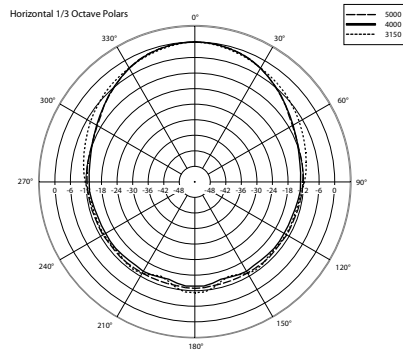

**SPEZIFIKATIONEN**

<b>Spezifikation</b>	Frequenzgang (-10dB)	80 Hz ÷ 20000 Hz
	Max SPL @ 1m:	101 dB
	Max SPL @ 4m	89 dB
	Abdeckungswinkel:	210°
	System-Empfindlichkeit	88 dB
	System-Empfindlichkeit 1W @ 4m	76 dB
<b>Power sektion</b>	Amplification	Full Range
	Leistungsaufnahme	20 W
	Paek Power	80 W PEAK
	Schutzschaltungen	Thermal fuse
	Empfohlener Verstärker	DMA 504, DMA 162, DMA 82, DMA 162P, DXT 3000, DXT 4000, DXT 7000
<b>Schallwandler</b>	Fullrange	1 x 5.0"
<b>Input/Output sektion</b>	Eingangsbuchsen	Ceramic screw terminals
	Ausgangsanschlüsse	Ceramic screw terminals
	Transformator mit Konstantspannung	100 V
	Auswahl der Leistung 1	20 W - 500 ohm
	Auswahl der Leistung 2	10 W - 1000 ohm
	Auswahl der Leistung 3	5 W - 2000 ohm
Auswahl der Leistung 4	2.5 W - 4000 ohm	
<b>Standardkonformität</b>	IP Schutzgrad	IP 65
	Safety agency	CE compliant
	EN54-24 zertifiziert	Yes
	CPR Nummer	0068-CPR-058/2014
<b>Physikalische daten</b>	Hardware	Wall mount metal plate
	Farbe	White - RAL 9016
<b>Größe</b>	Höhe	183 mm / 7.2 inches
	Breite	176 mm / 6.93 inches
	Tiefe	261 mm / 10.28 inches
	Gewicht	2.61 kg / 5.75 lbs
<b>Versandinformationen</b>	Verpackung Höhe	230 mm / 9.06 inches
	Verpackung Breite	400 mm / 15.75 inches
	Verpackung Tiefe	380 mm / 14.96 inches
	Verpackungsgewicht	3.54 kg / 7.8 lbs

**ARTIKEL-NUMMER**

- **13133076**

DP 5EN

White - RAL 9016

EAN 8024530011123

**DRAWINGS**

**SCHEMATICS**

HORIZONTAL 1/3 POLAR PLOT