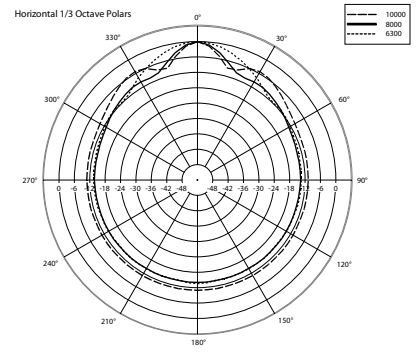

**SPEZIFIKATIONEN**

<b>Spezifikation</b>	Frequenzgang (-10dB)	80 Hz ÷ 20000 Hz
	Max SPL @ 1m:	101 dB
	Max SPL @ 4m	89 dB
	Abdeckungswinkel:	210°
	System-Empfindlichkeit	88 dB
	System-Empfindlichkeit 1W @ 4m	76 dB
<b>Power sektion</b>	Amplification	Full Range
	Leistungsaufnahme	20 W
	Paek Power	80 W PEAK
	Schutzschaltungen	Thermal fuse
	Empfohlener Verstärker	DMA 504, DMA 162, DMA 82, DMA 162P, DXT 3000, DXT 4000, DXT 7000
<b>Schallwandler</b>	Fullrange	1 x 5.0"
<b>Input/Output sektion</b>	Eingangsbuchsen	Ceramic screw terminals
	Ausgangsanschlüsse	Ceramic screw terminals
	Transformator mit Konstantspannung	100 V
	Auswahl der Leistung 1	20 W - 500 ohm
	Auswahl der Leistung 2	10 W - 1000 ohm
	Auswahl der Leistung 3	5 W - 2000 ohm
Auswahl der Leistung 4	2.5 W - 4000 ohm	
<b>Standardkonformität</b>	IP Schutzgrad	IP 65
	Safety agency	CE compliant
	EN54-24 zertifiziert	Yes
	CPR Nummer	0068-CPR-058/2014
<b>Physikalische daten</b>	Hardware	Wall mount metal plate
	Farbe	White - RAL 9016
<b>Größe</b>	Höhe	183 mm / 7.2 inches
	Breite	176 mm / 6.93 inches
	Tiefe	261 mm / 10.28 inches
	Gewicht	2.61 kg / 5.75 lbs
<b>Versandinformationen</b>	Verpackung Höhe	230 mm / 9.06 inches
	Verpackung Breite	400 mm / 15.75 inches
	Verpackung Tiefe	380 mm / 14.96 inches
	Verpackungsgewicht	3.54 kg / 7.8 lbs

**ARTIKEL-NUMMER**

- **13133076**

DP 5EN

White - RAL 9016

EAN 8024530011123

**DRAWINGS**

**SCHEMATICS**

HORIZONTAL 1/3 POLAR PLOT