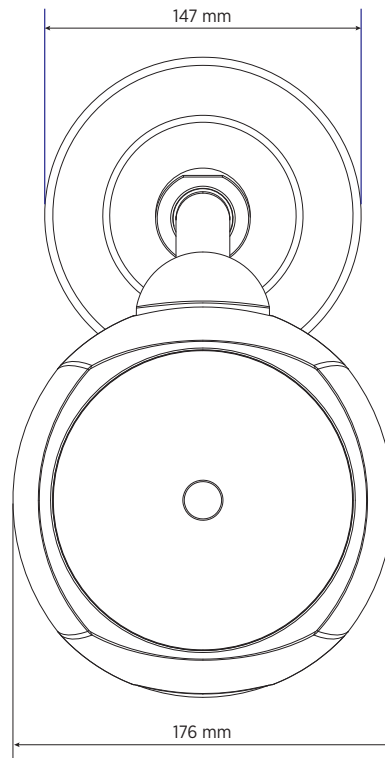

**SPEZIFIKATIONEN**

<b>Spezifikation</b>	Frequenzgang (-10dB)	80 Hz ÷ 20000 Hz
	Max SPL @ 1m:	101 dB
	Max SPL @ 4m	89 dB
	Abdeckungswinkel:	210°
	System-Empfindlichkeit	88 dB
	System-Empfindlichkeit 1W @ 4m	76 dB
<b>Power sektion</b>	Amplification	Full Range
	Leistungsaufnahme	20 W
	Paek Power	80 W PEAK
	Schutzschaltungen	Thermal fuse
	Empfohlener Verstärker	DMA 504, DMA 162, DMA 82, DMA 162P, DXT 3000, DXT 4000, DXT 7000
<b>Schallwandler</b>	Fullrange	1 x 5.0"
<b>Input/Output sektion</b>	Eingangsbuchsen	Ceramic screw terminals
	Ausgangsanschlüsse	Ceramic screw terminals
	Transformator mit Konstantspannung	100 V
	Auswahl der Leistung 1	20 W - 500 ohm
	Auswahl der Leistung 2	10 W - 1000 ohm
	Auswahl der Leistung 3	5 W - 2000 ohm
Auswahl der Leistung 4	2.5 W - 4000 ohm	
<b>Standardkonformität</b>	IP Schutzgrad	IP 65
	Safety agency	CE compliant
	EN54-24 zertifiziert	Yes
	CPR Nummer	0068-CPR-058/2014
<b>Physikalische daten</b>	Hardware	Wall mount metal plate
	Farbe	White - RAL 9016
<b>Größe</b>	Höhe	183 mm / 7.2 inches
	Breite	176 mm / 6.93 inches
	Tiefe	261 mm / 10.28 inches
	Gewicht	2.61 kg / 5.75 lbs
<b>Versandinformationen</b>	Verpackung Höhe	230 mm / 9.06 inches
	Verpackung Breite	400 mm / 15.75 inches
	Verpackung Tiefe	380 mm / 14.96 inches
	Verpackungsgewicht	3.54 kg / 7.8 lbs

**ARTIKEL-NUMMER**

- **13133076**

DP 5EN

White - RAL 9016

EAN 8024530011123

**DRAWINGS**

**SCHEMATICS**

HORIZONTAL 1/3 POLAR PLOT