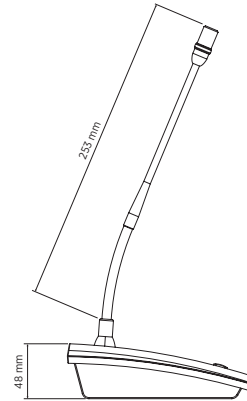

BM 3001

TISCHSPRECHSTELLE

Line Art 2D

Mikrofon-spezifikationen

SPEZIFIKATIONEN

Richtcharakteristik	Cardioid
Empfindlichkeit (dB)	-65 dB
Frequenzgang (-3dB)	50 Hz ÷ 18 kHz
Minimale Anschlussimpedanz	470.00 ohm
Nominal output voltage @3.3 kΩ (mV RMS)	100.00 mV RMS
Phantom Speisung	Yes
Phantom Speisung	18 V DC - 48 V DC

Technische daten der konsole

Typ:	Paging
General call	Yes
Anzahl der Zonen	1
LED Anzeige	Yes

Strombedarf

Stromverbrauch (mA)	2.80 mA

Verbindungen

Verbinder	RJ45

Funktionen

Smart PTT	Yes

Zubehör

enthaltene Kabel	Yes
Kabellänge (m)	5

Größe

Höhe	48 mm / 1.89 inches
Breite	100 mm / 3.94 inches
Tiefe	159 mm / 6.26 inches
Gewicht	0.73 kg / 1.61 lbs