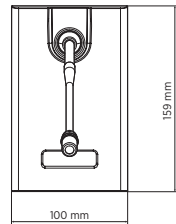

Mikrofon-spezifikationen

SPEZIFIKATIONEN

Richtcharakteristik	Cardioid
Empfindlichkeit (dB)	-65 dB
Frequenzgang (-3dB)	50 Hz ÷ 18 kHz
Minimale Anschlussimpedanz	470.00 ohm
Nominal output voltage @3.3 kΩ (mV RMS)	100.00 mV RMS
Phantom Speisung	Yes
Phantom Speisung	18 V DC - 48 V DC

Technische daten der konsole

Typ:	Paging
General call	Yes
Anzahl der Zonen	1
LED Anzeige	Yes

Strombedarf

Stromverbrauch (mA)	2.80 mA

Verbindungen

Verbinder	RJ45

Funktionen

Smart PTT	Yes

Zubehör

enthaltene Kabel	Yes
Kabellänge (m)	5

Größe

Höhe	48 mm / 1.89 inches
Breite	100 mm / 3.94 inches
Tiefe	159 mm / 6.26 inches
Gewicht	0.73 kg / 1.61 lbs