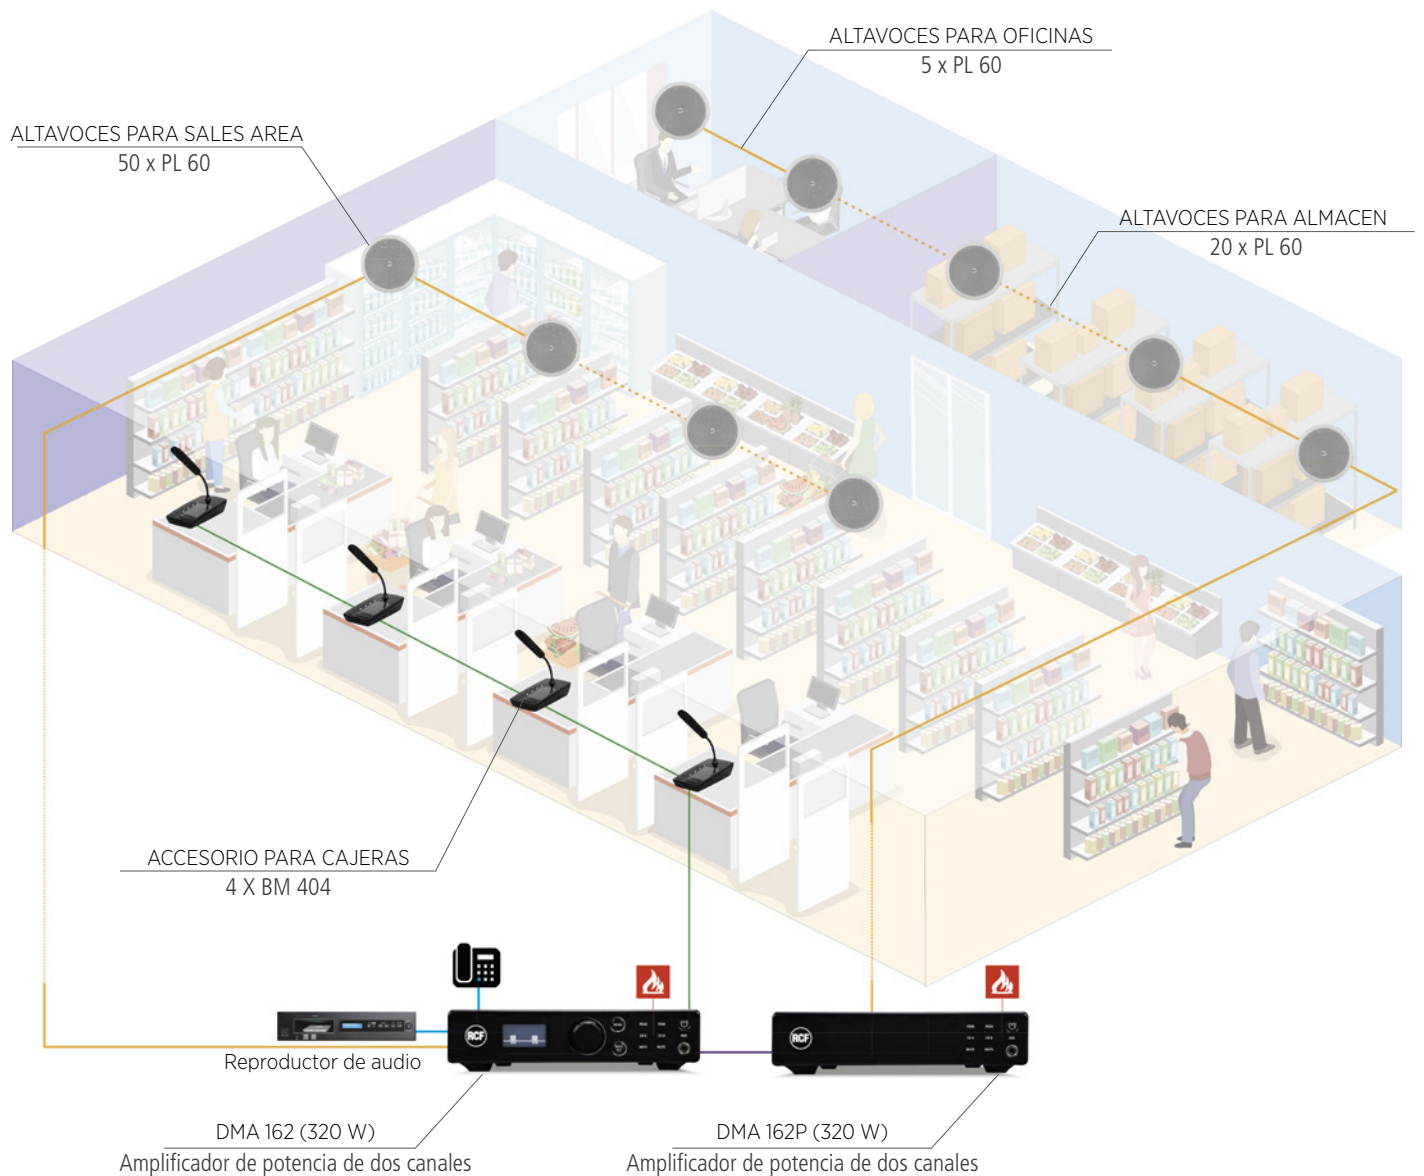

SUPERMERCADOS

Anuncios y música ambiental en un supermercado.

ZONAS	AMPLIFICADOR	POTENCIA	SALIDA LINEAS	ALTAVOCES	ZONAS	ACCESORIOS
1	DMA 162	320 W	Alta impedancia	50 x PL 60	VENTAS	4 X BM 404
	DMA 162P	320 W	Alta impedancia	25 x PL 60	OFICINAS/ ALMACEN	

— Salida Amplificador — Entrada de Audio — Accesorios — Bus 4 canales de audio — Silencio del sistema de emergencia

RCF proporciona ejemplos de típicas aplicaciones que utilizan varios productos como pautas generales, no como referencia para los instaladores.