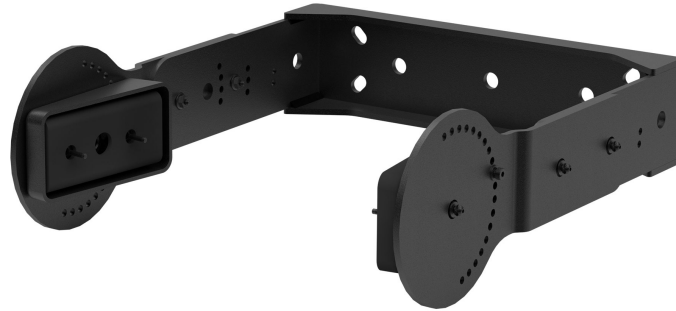

V-BR 006

COPPIA DI STAFFE VERTICALI

Descrizione Coppia di staffe per il fissaggio verticale a muro di diffusori da 8".

Conformità agli standard Standard di sicurezza

CE compliant

Dimensioni Peso

2.8 kg / 6.17 lbs

Specifiche fisiche Colore

Black - RAL 9005, White - RAL 9003

Line Art 2D

Codice 13360549 V-BR 006
13360605 V-BR 006 W

Black - RAL 9005 EAN 8024530021702
White - RAL 9003 EAN 8024530021719

Specifiche Tecniche