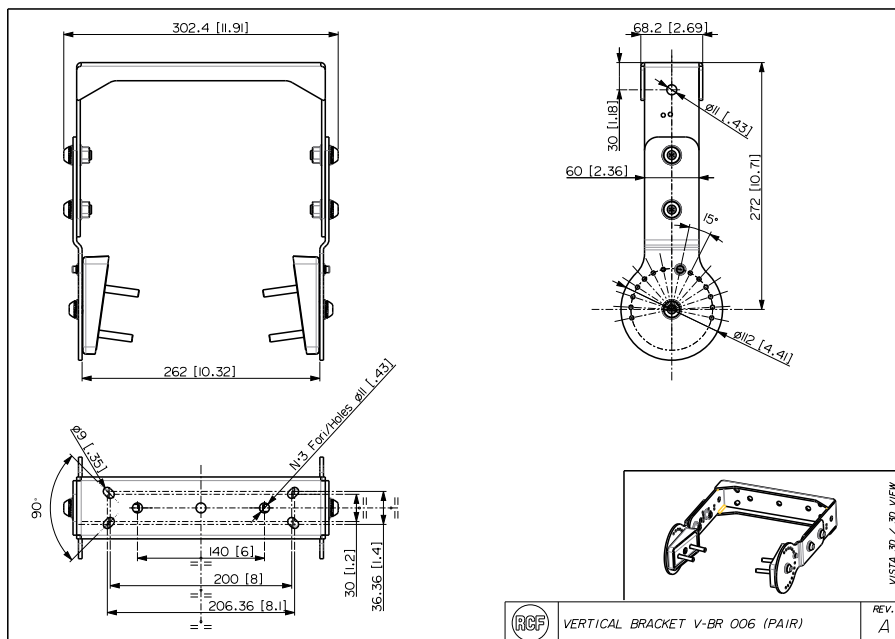

V-BR 006

COPPIA DI STAFFE VERTICALI

Descrizione Coppia di staffe per il fissaggio verticale a muro di diffusori da 8".

Conformità agli standard Standard di sicurezza

CE compliant

Dimensioni Peso

2.8 kg / 6.17 lbs

Specifiche fisiche Colore

Black - RAL 9005, White - RAL 9003

Line Art 2D

Codice 13360549 V-BR 006
13360605 V-BR 006 W

Black - RAL 9005 EAN 8024530021702
White - RAL 9003 EAN 8024530021719

Specifiche Tecniche