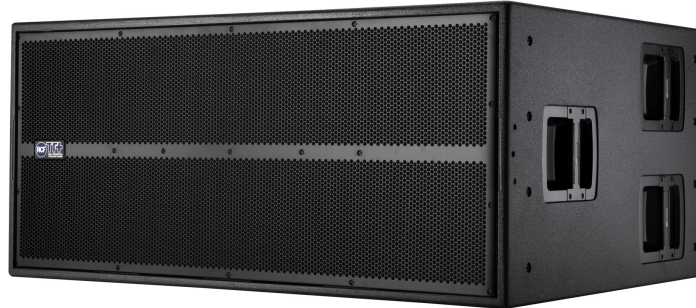

TTS 36-A

AKTIVER HIGH POWER SUBWOOFER

Beschreibung

Der TTS36-A ist ein Hochleistungs-Aktiv-Subwoofersystem, der neue Standards in der Live Beschallung setzt.
Das neue 18" Neodym Woofer-Desing repräsentiert das Ergebnis jahrelanger Pionierarbeit und Forschung auf dem Gebiet der Transducer Technologie. Die integration des zweikanaligen Digitalverstärkers mit der enormen Leistung von 4000 W und eines leistungsfähigen DSP ermöglichen maximale Effizienz und Performance.

Funktionen

- › 4000 watt (2 x 2000 Watt Digitalverstärker)
- › 2 x 18" High Power Neodymwoofer, 4.5" v. c.
- › 96 kHz, 32 bit DSP integriert
- › Remote Monitoring und Controll- Anschlüsse
- › Time delay alignment
- › Bass reflex design, Cardioid preset for groups
- › Tour grade Gehäuse
- › RDNet on board
- › Sehr hoher Schallpegel

Artikel-nummer

13000272 TTS 36-A

90-240 V

Black

EAN 8024530009090

Spezifikationen

Products are continually improved. All specifications are therefore subject to change without notice.

TTS 36-A