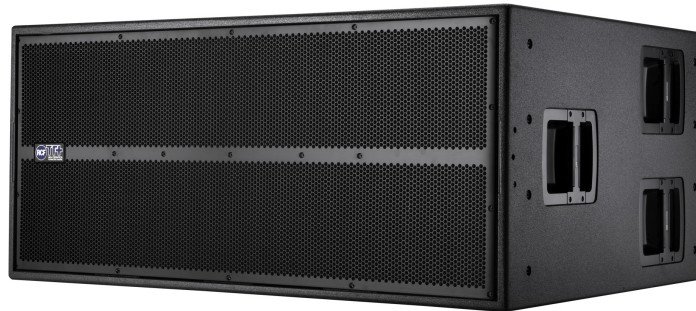

# TTS 36-A

SUBWOOFER ACTIF À FORTE PUISSANCE

## Description

Le TTS36-A est un subwoofer actif à forte puissance qui fait figure de nouvelle référence en matière de sonorisation touring. Le nouveau woofer 18" à aimant néodyme est le résultat de nombreuses années consacrées à la recherche de solutions novatrices en matière de transducteurs. L'intégration de l'amplification numérique deux canaux de 4000 watts et de l'étage de traitement numérique instaurent de nouvelles références en termes de distorsion, de bruit et d'efficacité thermique.

## Caractéristiques

- › 4000 watts (2 amplificateurs numériques de 2000 watts)
- › 2 woofers 18" à forte puissance avec aimant néodyme et bobine 4,5"
- › Traitement par DSP en 32 bits/96 kHz
- › Monitoring et contrôle à distance
- › Alignement temporel par delay
- › Conception bass reflex, preset cardioïde pour les groupes
- › Ébénisterie conçue pour les tournées
- › RDNet on board
- › Meilleur rapport puissance/dimensions du marché