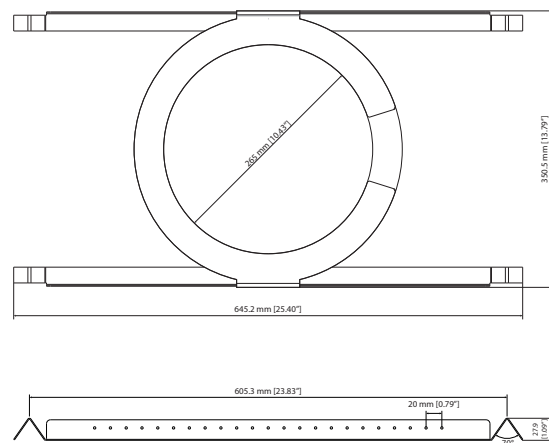

TILE BRIDGE 4X CMR

TILE BRIDGE PER DIFFUSORI CMR

Descrizione Set di 4 accessori per installazione a controsoffitto dei diffusori CMR 60T e CMR 50T.

Conformità agli standard

DRAWINGS
Standard di sicurezza

CE compliant

Dimensioni

Peso

4.29 kg / 9.46 lbs

Line Art 2D

Codice 13360489 TILE BRIDGE 4X CMR

EAN 8024530019389

Specifiche Tecniche

Products are continually improved. All specifications are therefore subject to change without notice.