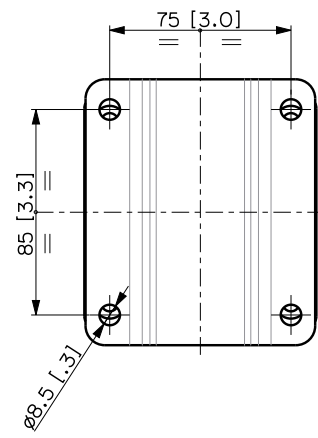

**ESPECIFICACIONES**

**Especificaciones físicas**      Color      Black - RAL 9005, White - RAL 9003

---

**Tamaño**

Altura	110 mm / 4.33 inches
Ancho	96 mm / 3.78 inches
Profundidad	107 mm / 4.21 inches

---

**Informaciones de envío**

Altura de paquete	120 mm / 4.72 inches
Anchura de paquete	160 mm / 6.3 inches
Profundidad de paquete	120 mm / 4.72 inches
Peso de paquete	0.83 kg / 1.83 lbs

**CÓDIGO DE ARTÍCULO**• **13360468**

SWM-BR COMPACT M W

White - RAL 9003

EAN 8024530018863

• **13360449**

SWM-BR COMPACT M

Black - RAL 9005

EAN 8024530017842

	WALL MOUNT BRACKET SWM-BR COMPACT M	REV. D
--	-------------------------------------	-----------