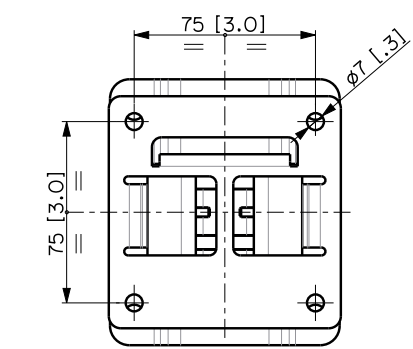

**ESPECIFICACIONES**

**Especificaciones físicas**      Color      Black - RAL 9005, White - RAL 9003

---

**Tamaño**

Altura	110 mm / 4.33 inches
Ancho	96 mm / 3.78 inches
Profundidad	107 mm / 4.21 inches

---

**Informaciones de envío**

Altura de paquete	120 mm / 4.72 inches
Anchura de paquete	160 mm / 6.3 inches
Profundidad de paquete	120 mm / 4.72 inches
Peso de paquete	0.83 kg / 1.83 lbs

**CÓDIGO DE ARTÍCULO**• **13360468**

SWM-BR COMPACT M W

White - RAL 9003

EAN 8024530018863

• **13360449**

SWM-BR COMPACT M

Black - RAL 9005

EAN 8024530017842

	WALL MOUNT BRACKET SWM-BR COMPACT M	REV. D
--	-------------------------------------	-----------