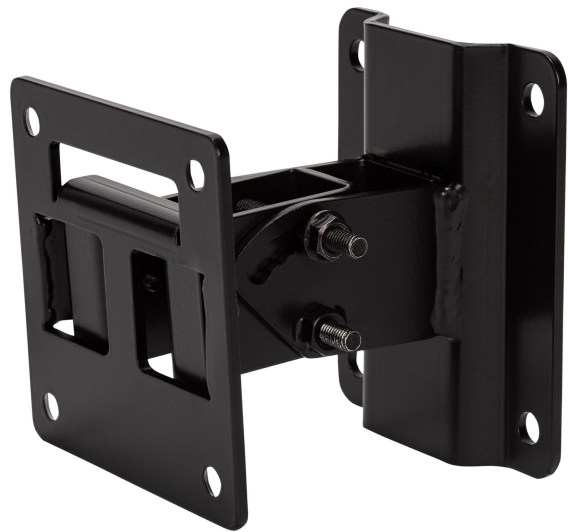

## SOPORTE GIRATORIO DE MONTAJE EN PARED

### DESCRIPCIÓN

Soporte giratorio de montaje en pared para los altavoces COMPACT M 05, M 06 y M 08. Permite la instalación horizontal y vertical, con ángulos de inclinación de 0°, 15°, 30° y 45°.

### CARACTERÍSTICAS

- Accesorio original aprobado para la SERIE COMPACT M.
- Inclinación de 0° a 45°, con ángulos fijados.
- Fabricado en acero.
- Pintado con pintura resistente a los arañazos, color negro RAL 9005.

**ESPECIFICACIONES**

**Especificaciones físicas**      Color      Black - RAL 9005, White - RAL 9003

---

**Tamaño**

Altura	110 mm / 4.33 inches
Ancho	96 mm / 3.78 inches
Profundidad	107 mm / 4.21 inches

---