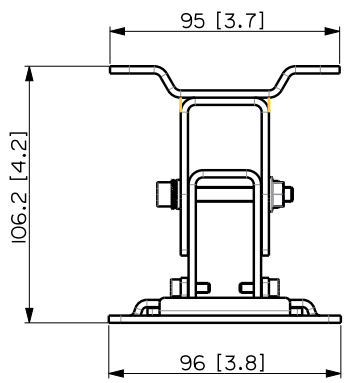

SWM-BR COMPACT M

SCHWENKBARE WANDHALTERUNG

BESCHREIBUNG

Schwenkhalterung zur Wandmontage der COMPACT M 05, M 06 und M 08 Lautsprecher. Ermöglicht sowohl horizontale als auch vertikale Montage mit Neigungswinkeln von 0°, 15°, 30° und 45°.

FUNKTIONEN

- Originalzubehör für die COMPACT M SERIE.
- Neigungswinkel 0° bis 45°, feststellbar.
- Stahlausführung.
- Kratzfeste schwarze Lackierung (RAL 9005).

**SPEZIFIKATIONEN**

Physikalische daten	Farbe	Black - RAL 9005, White - RAL 9003
Größe	Höhe	110 mm / 4.33 inches
	Breite	96 mm / 3.78 inches
	Tiefe	107 mm / 4.21 inches
Versandinformationen	Verpackung Höhe	120 mm / 4.72 inches
	Verpackung Breite	160 mm / 6.3 inches
	Verpackung Tiefe	120 mm / 4.72 inches
	Verpackungsgewicht	0.83 kg / 1.83 lbs

ARTIKEL-NUMMER• **13360468**

SWM-BR COMPACT M W
White - RAL 9003
EAN 8024530018863

• **13360449**

SWM-BR COMPACT M
Black - RAL 9005
EAN 8024530017842

VISTA 3D / 3D VIEW

	WALL MOUNT BRACKET SWM-BR COMPACT M	REV. D
--	-------------------------------------	-----------