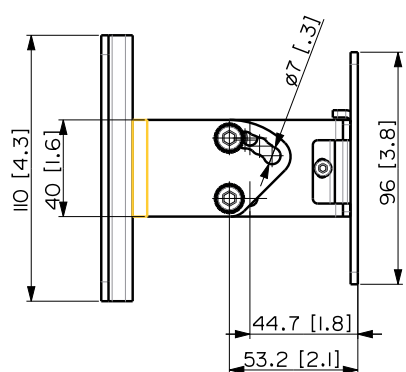

SWM-BR COMPACT M

SCHWENKBARE WANDHALTERUNG

BESCHREIBUNG

Schwenkhalterung zur Wandmontage der COMPACT M 05, M 06 und M 08 Lautsprecher. Ermöglicht sowohl horizontale als auch vertikale Montage mit Neigungswinkeln von 0°, 15°, 30° und 45°.

FUNKTIONEN

- Originalzubehör für die COMPACT M SERIE.
- Neigungswinkel 0° bis 45°, feststellbar.
- Stahlausführung.
- Kratzfeste schwarze Lackierung (RAL 9005).

**SPEZIFIKATIONEN**

Physikalische daten	Farbe	Black - RAL 9005, White - RAL 9003
Größe	Höhe	110 mm / 4.33 inches
	Breite	96 mm / 3.78 inches
	Tiefe	107 mm / 4.21 inches
Versandinformationen	Verpackung Höhe	120 mm / 4.72 inches
	Verpackung Breite	160 mm / 6.3 inches
	Verpackung Tiefe	120 mm / 4.72 inches
	Verpackungsgewicht	0.83 kg / 1.83 lbs

ARTIKEL-NUMMER• **13360468**

SWM-BR COMPACT M W
White - RAL 9003
EAN 8024530018863

• **13360449**

SWM-BR COMPACT M
Black - RAL 9005
EAN 8024530017842

VISTA 3D / 3D VIEW

	WALL MOUNT BRACKET SWM-BR COMPACT M	REV. D
--	-------------------------------------	-----------