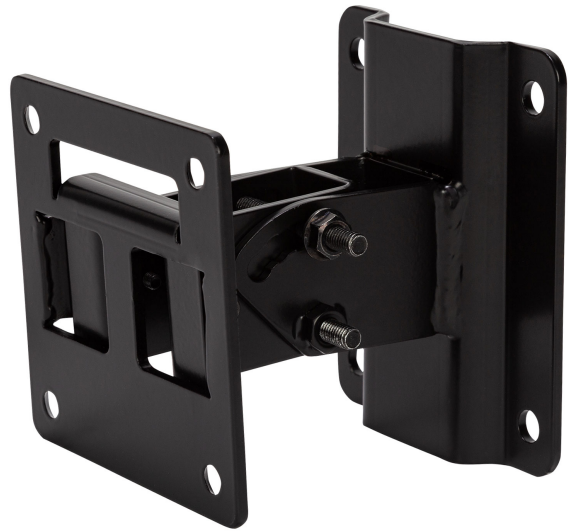

SWM-BR COMPACT M

SCHWENKBARE WANDHALTERUNG

BESCHREIBUNG

Schwenkhalterung zur Wandmontage der COMPACT M 05, M 06 und M 08 Lautsprecher. Ermöglicht sowohl horizontale als auch vertikale Montage mit Neigungswinkeln von 0°, 15°, 30° und 45°.

FUNKTIONEN

- Originalzubehör für die COMPACT M SERIE.
- Neigungswinkel 0° bis 45°, feststellbar.
- Stahlausführung.
- Kratzfeste schwarze Lackierung (RAL 9005).

**SPEZIFIKATIONEN**

Physikalische daten	Farbe	Black - RAL 9005, White - RAL 9003
Größe	Höhe	110 mm / 4.33 inches
	Breite	96 mm / 3.78 inches
	Tiefe	107 mm / 4.21 inches
Versandinformationen	Verpackung Höhe	120 mm / 4.72 inches
	Verpackung Breite	160 mm / 6.3 inches
	Verpackung Tiefe	120 mm / 4.72 inches
	Verpackungsgewicht	0.83 kg / 1.83 lbs

ARTIKEL-NUMMER• **13360468**

SWM-BR COMPACT M W
White - RAL 9003
EAN 8024530018863

• **13360449**

SWM-BR COMPACT M
Black - RAL 9005
EAN 8024530017842

VISTA 3D / 3D VIEW

	WALL MOUNT BRACKET SWM-BR COMPACT M	REV. D
--	-------------------------------------	-----------