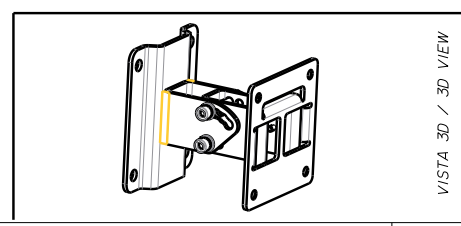

VISTA 3D / 3D VIEW

	WALL MOUNT BRACKET SWM-BR COMPACT M	REV. D