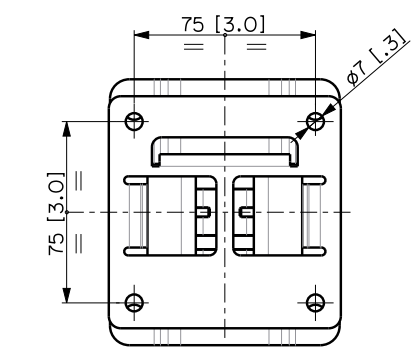

FUNKTIONEN

- Originalzubehör für die COMPACT M SERIE.
- Neigungswinkel 0° bis 45°, feststellbar.
- Stahlausführung.
- Kratzfeste schwarze Lackierung (RAL 9005).

**SPEZIFIKATIONEN**

Physikalische daten	Farbe	Black - RAL 9005, White - RAL 9003
Größe	Höhe	110 mm / 4.33 inches
	Breite	96 mm / 3.78 inches
	Tiefe	107 mm / 4.21 inches
Versandinformationen	Verpackung Höhe	120 mm / 4.72 inches
	Verpackung Breite	160 mm / 6.3 inches
	Verpackung Tiefe	120 mm / 4.72 inches
	Verpackungsgewicht	0.83 kg / 1.83 lbs

ARTIKEL-NUMMER• **13360468**

SWM-BR COMPACT M W
White - RAL 9003
EAN 8024530018863

• **13360449**

SWM-BR COMPACT M
Black - RAL 9005
EAN 8024530017842

VISTA 3D / 3D VIEW

	WALL MOUNT BRACKET SWM-BR COMPACT M	REV. D
--	-------------------------------------	-----------