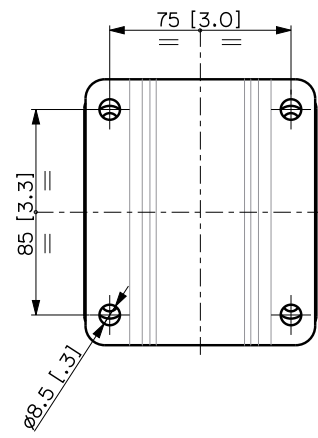

FUNKTIONEN

- Originalzubehör für die COMPACT M SERIE.
- Neigungswinkel 0° bis 45°, feststellbar.
- Stahlausführung.
- Kratzfeste schwarze Lackierung (RAL 9005).

**SPEZIFIKATIONEN**

Physikalische daten	Farbe	Black - RAL 9005, White - RAL 9003
Größe	Höhe	110 mm / 4.33 inches
	Breite	96 mm / 3.78 inches
	Tiefe	107 mm / 4.21 inches
Versandinformationen	Verpackung Höhe	120 mm / 4.72 inches
	Verpackung Breite	160 mm / 6.3 inches
	Verpackung Tiefe	120 mm / 4.72 inches
	Verpackungsgewicht	0.83 kg / 1.83 lbs

ARTIKEL-NUMMER• **13360468**

SWM-BR COMPACT M W
White - RAL 9003
EAN 8024530018863

• **13360449**

SWM-BR COMPACT M
Black - RAL 9005
EAN 8024530017842

VISTA 3D / 3D VIEW

	WALL MOUNT BRACKET SWM-BR COMPACT M	REV. D
--	-------------------------------------	-----------