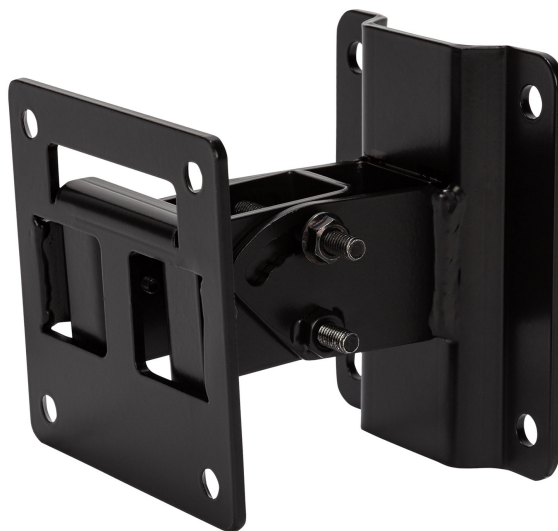

SWM-BR COMPACT M

STAFFA ORIENTABILE DA MURO

DESCRIZIONE

Staffa orientabile per il fissaggio a muro dei diffusori COMPACT M 05, M 06 e M 08. Permette l'installazione dei diffusori sia in orizzontale che in verticale, e angoli di inclinazione fissi di 0°, 15°, 30° e 45°.

CARATTERISTICHE

- Accessorio originale della serie COMPACT M
- Inclinazione da 0° a 45°, con angoli fissi
- Realizzato in acciaio
- Verniciato nero RAL 9005 e bianco RAL 9003 con vernice anti graffio

SPECIFICHE TECNICHE

Specifiche fisiche	Colore	Black - RAL 9005, White - RAL 9003
Dimensioni	Altezza	110 mm / 4.33 inches
	Larghezza	96 mm / 3.78 inches
	Profondità	107 mm / 4.21 inches
Informazioni di spedizione	Altezza imballaggio	120 mm / 4.72 inches
	Larghezza imballaggio	160 mm / 6.3 inches
	Profondità imballaggio	120 mm / 4.72 inches
	Peso imballaggio	0.83 kg / 1.83 lbs