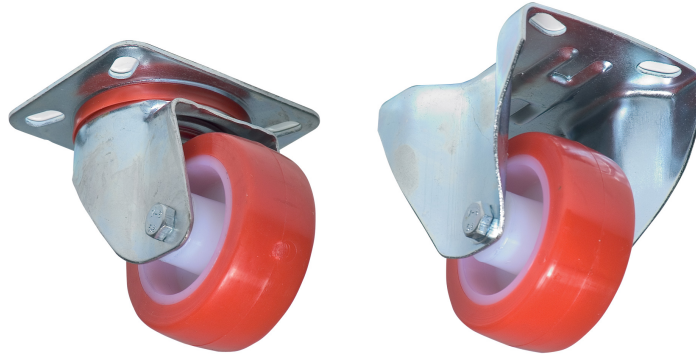

RR 2601

KIT RUOTE ARMADIO

Descrizione Kit comprende 2 ruote con freno e 2 ruote girevoli, diametro ruote 80 mm. Utilizzando il kit RR 2601 la portata utile del rack resta invariata rispetto allo stesso armadio previsto su base fissa. Specifico per armadi rack RCF modelli CR 2628 e CR 2642.

Conformità agli standard Standard di sicurezza CE compliant
Dimensioni Peso 2.27 kg / 5 lbs

Codice 17360038 RR 2601

EAN 8024530005351