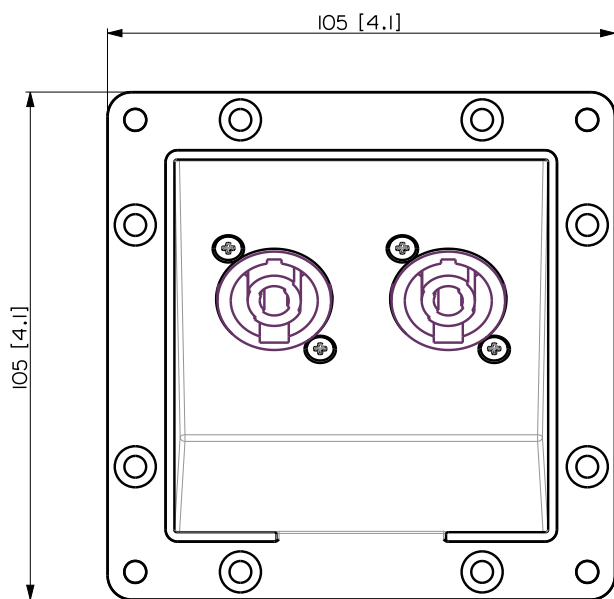

## DESCRIZIONE

PNL IN-OUT è un pannello opzione che consente di passare da connettori EUROBLOCK a connettori SpeakON. Questo può essere fatto in modo molto semplice grazie al singolo connettore interno.

## CARATTERISTICHE

- Accessorio originale delle serie COMPACT M e SUB.
- Realizzato in resistente ABS.
- Colore nero RAL 9005.

**SPECIFICHE TECNICHE**

<b>Specifiche generali</b>	Compatible models:	COMPACT M 05 COMPACT M 06 COMPACT M 08 COMPACT M 10 COMPACT M 12 SUB S 10 SUB S 12
	Input / output connectors:	SpeakON
<b>Conformità agli standard</b>	Marchio CE:	Yes
<b>Specifiche fisiche</b>	Materiale Cabinet/Case:	Plastic
	Colore:	Black - RAL 9005
<b>Dimensioni</b>	Altezza:	105 mm / 4.13 inches
	Larghezza:	105 mm / 4.13 inches
	Profondità:	63 mm / 2.48 inches
	Peso:	0.1 kg / 0.22 lbs
<b>Informazioni di spedizione</b>	Altezza imballaggio:	90 mm / 3.54 inches
	Larghezza imballaggio:	137 mm / 5.39 inches
	Profondità imballaggio:	125 mm / 4.92 inches
	Peso imballaggio:	0.15 kg / 0.33 lbs

**CODICE**

- **12399062**

PNL IN-OUT SPEAKON

EAN 8024530018733

VISTA 3D / 3D VIEW

	PANEL PNL IN-OUT SPEAKON COMPACT M	REV. A
--	------------------------------------	-----------