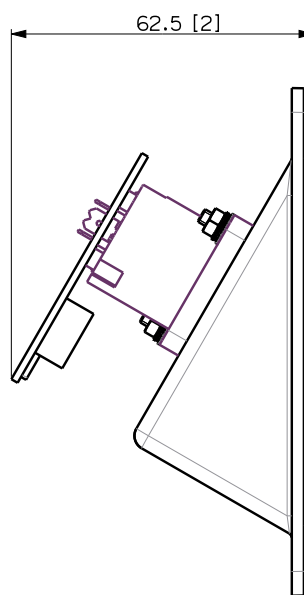

## DESCRIZIONE

PNL IN-OUT è un pannello opzione che consente di passare da connettori EUROBLOCK a connettori SpeakON. Questo può essere fatto in modo molto semplice grazie al singolo connettore interno.

## CARATTERISTICHE

- Accessorio originale delle serie COMPACT M e SUB.
- Realizzato in resistente ABS.
- Colore nero RAL 9005.

**SPECIFICHE TECNICHE**

<b>Specifiche generali</b>	Compatible models:	COMPACT M 05 COMPACT M 06 COMPACT M 08 COMPACT M 10 COMPACT M 12 SUB S 10 SUB S 12
	Input / output connectors:	SpeakON
<b>Conformità agli standard</b>	Marchio CE:	Yes
<b>Specifiche fisiche</b>	Materiale Cabinet/Case:	Plastic
	Colore:	Black - RAL 9005
<b>Dimensioni</b>	Altezza:	105 mm / 4.13 inches
	Larghezza:	105 mm / 4.13 inches
	Profondità:	63 mm / 2.48 inches
	Peso:	0.1 kg / 0.22 lbs
<b>Informazioni di spedizione</b>	Altezza imballaggio:	90 mm / 3.54 inches
	Larghezza imballaggio:	137 mm / 5.39 inches
	Profondità imballaggio:	125 mm / 4.92 inches
	Peso imballaggio:	0.15 kg / 0.33 lbs

**CODICE**

- **12399062**

PNL IN-OUT SPEAKON

EAN 8024530018733

VISTA 3D / 3D VIEW

	PANEL PNL IN-OUT SPEAKON COMPACT M	REV. A
--	------------------------------------	-----------