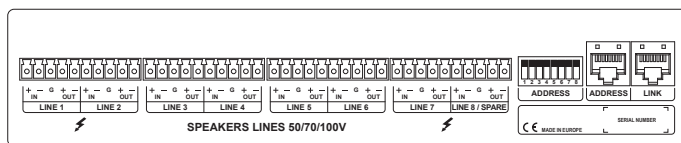

DRAWINGS

PANELS

Front panel

Rear panel