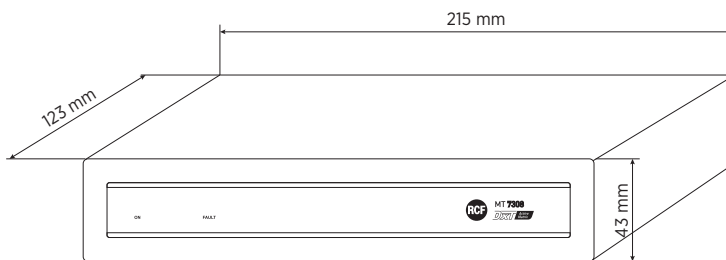

DRAWINGS

PANELS

Front panel

Rear panel