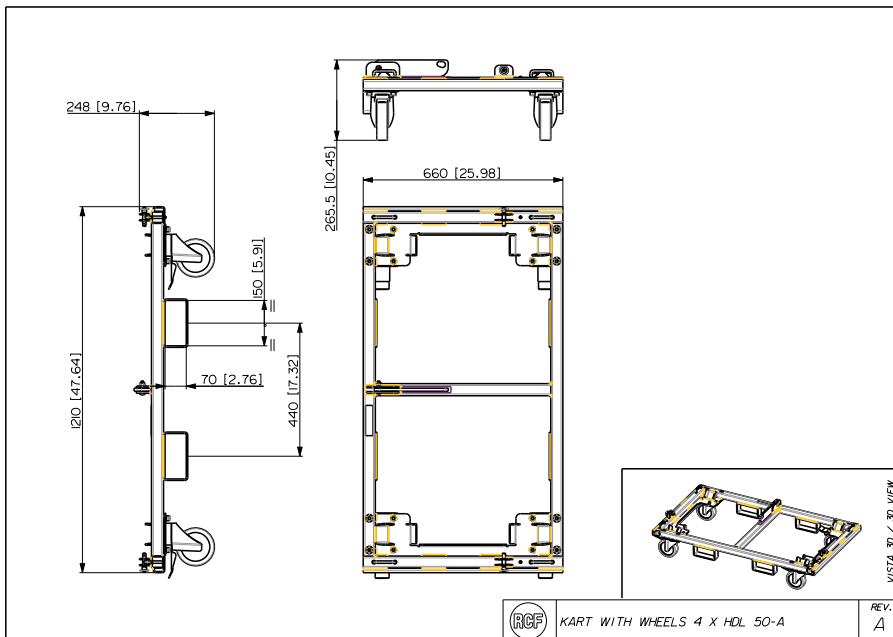

## Taille

Poids

38 kg / 83.78 lbs

## Specifications physiques

Couleur

Black

## Line Art 2D

Numéro De Pièce

13360336 KRT-WH 4X HDL 50

Black

EAN 8024530013271

Spécifications