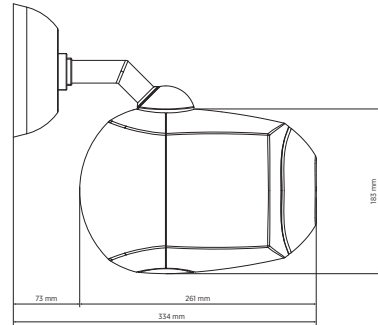

Codice

13133076 DP 5EN

White - RAL 9016 EAN 8024530011123

DP 5EN

PROIETTORE DI SUONO MONODIREZIONALE

Line Art 2D

SPECIFICHE TECNICHE

Specifiche acustiche	Risposta in frequenza (-10dB) Max SPL @ 1m Max SPL @ 4m Angolo di copertura Sensibilità del sistema Sensibilità del sistema 1W @ 4 m	80 Hz ÷ 20000 Hz 101 dB 89 dB 210° 88 dB 76 dB
Sezione di potenza	Amplificazione Potenza Potenza di picco Protezioni	Full Range 20 W 80 W PEAK Thermal fuse
Trasduttori	Fullrange	1 x 5.0"
Sezione Input/Output	Connettori in ingresso Connessioni di uscita Trasformatore a Tensione Costante Selettore di potenza 1 Selettore di potenza 2 Selettore di potenza 3 Selettore di potenza 4	Ceramic screw terminals Ceramic screw terminals 100 V 20 W - 500 ohm 10 W - 1000 ohm 5 W - 2000 ohm 2.5 W - 4000 ohm
Conformità agli standard	Grado di protezione IP Standard di sicurezza Certificato EN54-24 Numero CPR:	IP 65 CE compliant Yes 0068-CPR-058/2014
Specifiche fisiche	Materiale Cabinet/Case Hardware Griglia Colore	ABS Wall mount metal plate Steel White - RAL 9016
Dimensioni / Peso	Altezza Larghezza Profondità Peso	183 mm / 7.2 inches 176 mm / 6.93 inches 261 mm / 10.28 inches 2.61 kg / 5.75 lbs