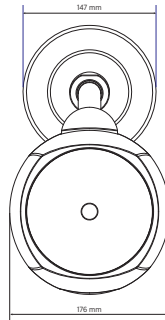

Codice

13133076 DP 5EN

White - RAL 9016 EAN 8024530011123

DP 5EN

PROIETTORE DI SUONO MONODIREZIONALE

Line Art 2D

SPECIFICHE TECNICHE

Specifiche acustiche	Risposta in frequenza (-10dB) Max SPL @ 1m Max SPL @ 4m Angolo di copertura Sensibilità del sistema Sensibilità del sistema 1W @ 4 m	80 Hz ÷ 20000 Hz 101 dB 89 dB 210° 88 dB 76 dB
Sezione di potenza	Amplificazione Potenza Potenza di picco Protezioni	Full Range 20 W 80 W PEAK Thermal fuse
Trasduttori	Fullrange	1 x 5.0"
Sezione Input/Output	Connettori in ingresso Connessioni di uscita Trasformatore a Tensione Costante Selettore di potenza 1 Selettore di potenza 2 Selettore di potenza 3 Selettore di potenza 4	Ceramic screw terminals Ceramic screw terminals 100 V 20 W - 500 ohm 10 W - 1000 ohm 5 W - 2000 ohm 2.5 W - 4000 ohm
Conformità agli standard	Grado di protezione IP Standard di sicurezza Certificato EN54-24 Numero CPR:	IP 65 CE compliant Yes 0068-CPR-058/2014
Specifiche fisiche	Materiale Cabinet/Case Hardware Griglia Colore	ABS Wall mount metal plate Steel White - RAL 9016
Dimensioni / Peso	Altezza Larghezza Profondità Peso	183 mm / 7.2 inches 176 mm / 6.93 inches 261 mm / 10.28 inches 2.61 kg / 5.75 lbs