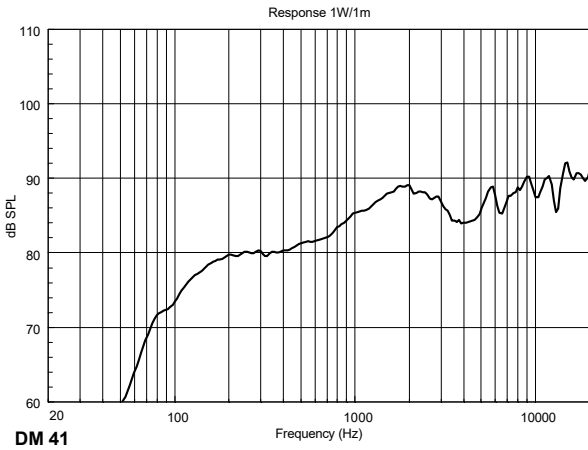

CARACTÉRISTIQUES

- Woofer 3,5 "avec tweeter à dôme 1 "
- Puissance sélectionnable (100 V): 15 W - 7.5 W - 5 W - 2.5 W - 1.25 W
- Sensibilité 87 dB
- Couleur blanc RAL 9002 et noir RAL 9005
- Corps plastique UL 94 V0, grille acier
- Degré de protection IP 55

SPÉCIFICATIONS

Spécifications acoustiques	Réponse en fréquence (-10 dB) :	100 Hz ÷ 20000 Hz
	SPL max. @ 1m:	102 dB
	Angle de couverture horizontale:	180°
	Angle de détection vertical:	170°
	Sensibilité du système:	87 dB
Section alimentation	Impédance nominale: alimentation	8 ohm
	Manipulation de tension:	15 W
	Manipulation de tension de crête:	60 W PEAK
	Amplificateur recommandé:	30 W
	Fréquences de recouvrement :	2.5 Hz
Hauts-parleurs	Tweeter à dôme :	1.0"
	Woofers :	3.5"
Sections entrées/sorties	Connecteurs d'entrée :	Cable
	Connecteurs de sortie :	Cable
	Transformateur de tension constante :	100 V
	Réglage de tension 1:	15 W - 667 ohm
	Réglage de tension 2:	7.5 W - 1333 ohm
	Réglage de tension 3:	5 W - 2000 ohm
Conformité standard	Réglage de tension 4:	2.5 W - 4000 ohm
	Réglage de tension 5:	1.25 W - 8000 ohm
	Degré de protection IP :	IP 55
	Marquage CE :	Yes
	Spécifications physiques	Matériau du cabinet/caisson :
Matériel :		Aluminium U bracket
Grille :		Aluminium
Couleur :		White - RAL 9002, Black - RAL 9005
Taille	Hauteur :	197 mm / 7.76 inches
	Largeur :	130 mm / 5.12 inches
	Profondeur :	115 mm / 4.53 inches
	Poids :	1.7 kg / 3.75 lbs
Infos colisage	Hauteur du colis :	260 mm / 10.24 inches
	Largeur du colis :	180 mm / 7.09 inches
	Profondeur du colis :	175 mm / 6.89 inches
	Poids du colis :	1.96 kg / 4.32 lbs

EAN 8024530004941

DRAWINGS

HORIZONTAL 1/3 POLAR PLOT

VERTICAL 1/3 POLAR PLOT