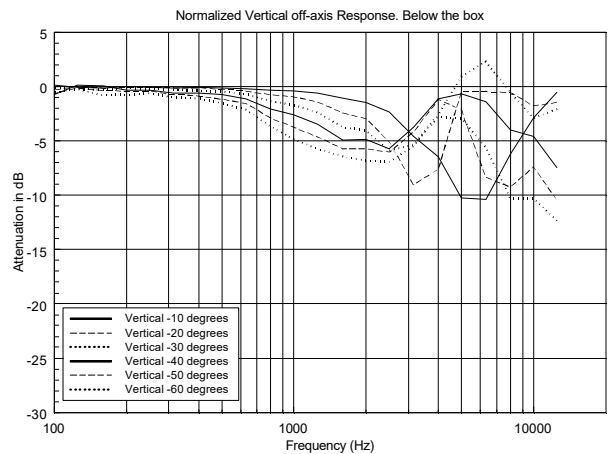

SPÉCIFICATIONS

Spécifications acoustiques	Réponse en fréquence (-10 dB) :	100 Hz ÷ 20000 Hz
	SPL max. @ 1m:	102 dB
	Angle de couverture horizontale:	180°
	Angle de détection vertical:	170°
	Sensibilité du système:	87 dB
Section alimentation	Impédance nominale: alimentation	8 ohm
	Manipulation de tension:	15 W
	Manipulation de tension de crête:	60 W PEAK
	Amplificateur recommandé:	30 W
	Fréquences de recouvrement :	2.5 Hz
Hauts-parleurs	Tweeter à dôme :	1.0"
	Woofers :	3.5"
Sections entrées/sorties	Connecteurs d'entrée :	Cable
	Connecteurs de sortie :	Cable
	Transformateur de tension constante :	100 V
	Réglage de tension 1:	15 W - 667 ohm
	Réglage de tension 2:	7.5 W - 1333 ohm
	Réglage de tension 3:	5 W - 2000 ohm
Conformité standard	Réglage de tension 4:	2.5 W - 4000 ohm
	Réglage de tension 5:	1.25 W - 8000 ohm
	Degré de protection IP :	IP 55
	Marquage CE :	Yes
	Spécifications physiques	Matériau du cabinet/caisson :
Matériel :		Aluminium U bracket
Grille :		Aluminium
Couleur :		White - RAL 9002, Black - RAL 9005
Taille	Hauteur :	197 mm / 7.76 inches
	Largeur :	130 mm / 5.12 inches
	Profondeur :	115 mm / 4.53 inches
	Poids :	1.7 kg / 3.75 lbs
Infos colisage	Hauteur du colis :	260 mm / 10.24 inches
	Largeur du colis :	180 mm / 7.09 inches
	Profondeur du colis :	175 mm / 6.89 inches
	Poids du colis :	1.96 kg / 4.32 lbs

EAN 8024530004941

DRAWINGS

HORIZONTAL 1/3 POLAR PLOT

VERTICAL 1/3 POLAR PLOT