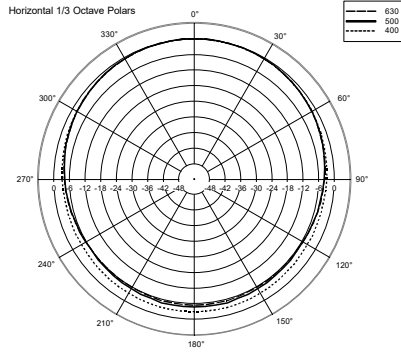

SPÉCIFICATIONS

Spécifications acoustiques	Réponse en fréquence (-10 dB) :	100 Hz ÷ 20000 Hz
	SPL max. @ 1m:	102 dB
	Angle de couverture horizontale:	180°
	Angle de détection vertical:	170°
	Sensibilité du système:	87 dB
Section alimentation	Impédance nominale: alimentation	8 ohm
	Manipulation de tension:	15 W
	Manipulation de tension de crête:	60 W PEAK
	Amplificateur recommandé:	30 W
	Fréquences de recouvrement :	2.5 Hz
Hauts-parleurs	Tweeter à dôme :	1.0"
	Woofers :	3.5"
Sections entrées/sorties	Connecteurs d'entrée :	Cable
	Connecteurs de sortie :	Cable
	Transformateur de tension constante :	100 V
	Réglage de tension 1:	15 W - 667 ohm
	Réglage de tension 2:	7.5 W - 1333 ohm
	Réglage de tension 3:	5 W - 2000 ohm
Conformité standard	Réglage de tension 4:	2.5 W - 4000 ohm
	Réglage de tension 5:	1.25 W - 8000 ohm
	Degré de protection IP :	IP 55
	Marquage CE :	Yes
	Spécifications physiques	Matériau du cabinet/caisson :
Matériel :		Aluminium U bracket
Grille :		Aluminium
Couleur :		White - RAL 9002, Black - RAL 9005
Taille	Hauteur :	197 mm / 7.76 inches
	Largeur :	130 mm / 5.12 inches
	Profondeur :	115 mm / 4.53 inches
	Poids :	1.7 kg / 3.75 lbs
Infos colisage	Hauteur du colis :	260 mm / 10.24 inches
	Largeur du colis :	180 mm / 7.09 inches
	Profondeur du colis :	175 mm / 6.89 inches
	Poids du colis :	1.96 kg / 4.32 lbs

EAN 8024530004941

DRAWINGS

HORIZONTAL 1/3 POLAR PLOT

VERTICAL 1/3 POLAR PLOT