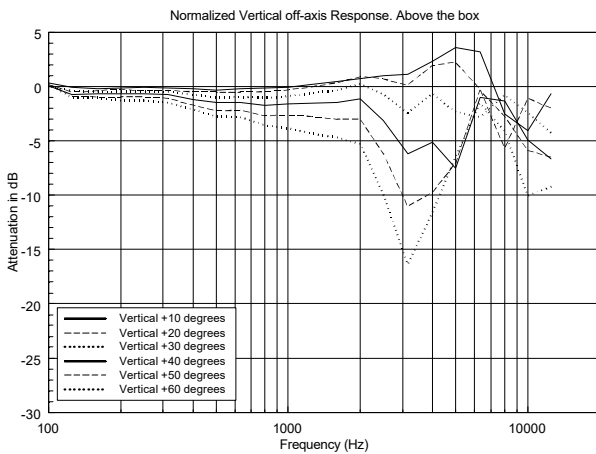

SPÉCIFICATIONS

Spécifications acoustiques	Réponse en fréquence (-10 dB) :	100 Hz ÷ 20000 Hz
	SPL max. @ 1m:	102 dB
	Angle de couverture horizontale:	180°
	Angle de détection vertical:	170°
	Sensibilité du système:	87 dB
Section alimentation	Impédance nominale: alimentation	8 ohm
	Manipulation de tension:	15 W
	Manipulation de tension de crête:	60 W PEAK
	Amplificateur recommandé:	30 W
	Fréquences de recouvrement :	2.5 Hz
Hauts-parleurs	Tweeter à dôme :	1.0"
	Woofers :	3.5"
Sections entrées/sorties	Connecteurs d'entrée :	Cable
	Connecteurs de sortie :	Cable
	Transformateur de tension constante :	100 V
	Réglage de tension 1:	15 W - 667 ohm
	Réglage de tension 2:	7.5 W - 1333 ohm
	Réglage de tension 3:	5 W - 2000 ohm
Conformité standard	Réglage de tension 4:	2.5 W - 4000 ohm
	Réglage de tension 5:	1.25 W - 8000 ohm
	Degré de protection IP :	IP 55
	Marquage CE :	Yes
	Spécifications physiques	Matériau du cabinet/caisson :
Matériel :		Aluminium U bracket
Grille :		Aluminium
Couleur :		White - RAL 9002, Black - RAL 9005
Taille	Hauteur :	197 mm / 7.76 inches
	Largeur :	130 mm / 5.12 inches
	Profondeur :	115 mm / 4.53 inches
	Poids :	1.7 kg / 3.75 lbs
Infos colisage	Hauteur du colis :	260 mm / 10.24 inches
	Largeur du colis :	180 mm / 7.09 inches
	Profondeur du colis :	175 mm / 6.89 inches
	Poids du colis :	1.96 kg / 4.32 lbs

EAN 8024530004941

DRAWINGS

HORIZONTAL 1/3 POLAR PLOT

VERTICAL 1/3 POLAR PLOT