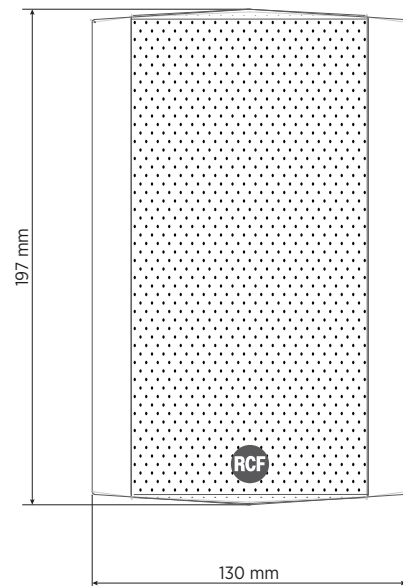

CARACTÉRISTIQUES

- Woofer 3,5 "avec tweeter à dôme 1 "
- Puissance sélectionnable (100 V): 15 W - 7.5 W - 5 W - 2.5 W - 1.25 W
- Sensibilité 87 dB
- Couleur blanc RAL 9002 et noir RAL 9005
- Corps plastique UL 94 V0, grille acier
- Degré de protection IP 55

SPÉCIFICATIONS

Spécifications acoustiques	Réponse en fréquence (-10 dB) :	100 Hz ÷ 20000 Hz
	SPL max. @ 1m:	102 dB
	Angle de couverture horizontale:	180°
	Angle de détection vertical:	170°
	Sensibilité du système:	87 dB
Section alimentation	Impédance nominale: alimentation	8 ohm
	Manipulation de tension:	15 W
	Manipulation de tension de crête:	60 W PEAK
	Amplificateur recommandé:	30 W
	Fréquences de recouvrement :	2.5 Hz
Hauts-parleurs	Tweeter à dôme :	1.0"
	Woofers :	3.5"
Sections entrées/sorties	Connecteurs d'entrée :	Cable
	Connecteurs de sortie :	Cable
	Transformateur de tension constante :	100 V
	Réglage de tension 1:	15 W - 667 ohm
	Réglage de tension 2:	7.5 W - 1333 ohm
	Réglage de tension 3:	5 W - 2000 ohm
Conformité standard	Réglage de tension 4:	2.5 W - 4000 ohm
	Réglage de tension 5:	1.25 W - 8000 ohm
	Degré de protection IP :	IP 55
	Marquage CE :	Yes
	Spécifications physiques	Matériau du cabinet/caisson :
Matériel :		Aluminium U bracket
Grille :		Aluminium
Couleur :		White - RAL 9002, Black - RAL 9005
Taille	Hauteur :	197 mm / 7.76 inches
	Largeur :	130 mm / 5.12 inches
	Profondeur :	115 mm / 4.53 inches
	Poids :	1.7 kg / 3.75 lbs
Infos colisage	Hauteur du colis :	260 mm / 10.24 inches
	Largeur du colis :	180 mm / 7.09 inches
	Profondeur du colis :	175 mm / 6.89 inches
	Poids du colis :	1.96 kg / 4.32 lbs

NUMÉRO DE PIÈCE

• **13000387**

DM 41 B

Black - RAL 9005

EAN 8024530010348

• **13000049**

DM 41

White - RAL 9002

EAN 8024530004941

DRAWINGS

HORIZONTAL 1/3 POLAR PLOT

VERTICAL 1/3 POLAR PLOT