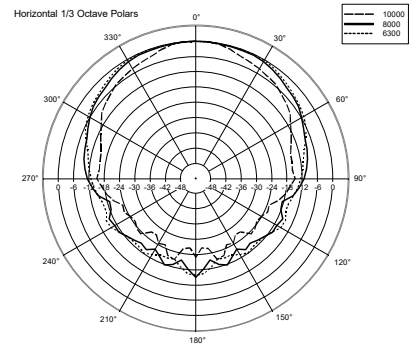

CARACTÉRISTIQUES

- Woofer 3,5 "avec tweeter à dôme 1 "
- Puissance sélectionnable (100 V): 15 W - 7.5 W - 5 W - 2.5 W - 1.25 W
- Sensibilité 87 dB
- Couleur blanc RAL 9002 et noir RAL 9005
- Corps plastique UL 94 V0, grille acier
- Degré de protection IP 55

SPÉCIFICATIONS

Spécifications acoustiques	Réponse en fréquence (-10 dB) :	100 Hz ÷ 20000 Hz
	SPL max. @ 1m:	102 dB
	Angle de couverture horizontale:	180°
	Angle de détection vertical:	170°
	Sensibilité du système:	87 dB
Section alimentation	Impédance nominale: alimentation	8 ohm
	Manipulation de tension:	15 W
	Manipulation de tension de crête:	60 W PEAK
	Amplificateur recommandé:	30 W
	Fréquences de recouvrement :	2.5 Hz
Hauts-parleurs	Tweeter à dôme :	1.0"
	Woofers :	3.5"
Sections entrées/sorties	Connecteurs d'entrée :	Cable
	Connecteurs de sortie :	Cable
	Transformateur de tension constante :	100 V
	Réglage de tension 1:	15 W - 667 ohm
	Réglage de tension 2:	7.5 W - 1333 ohm
	Réglage de tension 3:	5 W - 2000 ohm
Conformité standard	Réglage de tension 4:	2.5 W - 4000 ohm
	Réglage de tension 5:	1.25 W - 8000 ohm
	Degré de protection IP :	IP 55
	Marquage CE :	Yes
	Spécifications physiques	Matériau du cabinet/caisson :
Matériel :		Aluminium U bracket
Grille :		Aluminium
Couleur :		White - RAL 9002, Black - RAL 9005
Taille	Hauteur :	197 mm / 7.76 inches
	Largeur :	130 mm / 5.12 inches
	Profondeur :	115 mm / 4.53 inches
	Poids :	1.7 kg / 3.75 lbs
Infos colisage	Hauteur du colis :	260 mm / 10.24 inches
	Largeur du colis :	180 mm / 7.09 inches
	Profondeur du colis :	175 mm / 6.89 inches
	Poids du colis :	1.96 kg / 4.32 lbs

EAN 8024530004941

DRAWINGS

HORIZONTAL 1/3 POLAR PLOT

VERTICAL 1/3 POLAR PLOT