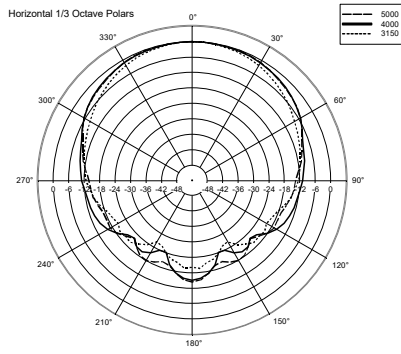

SPÉCIFICATIONS

Spécifications acoustiques	Réponse en fréquence (-10 dB) :	100 Hz ÷ 20000 Hz
	SPL max. @ 1m:	102 dB
	Angle de couverture horizontale:	180°
	Angle de détection vertical:	170°
	Sensibilité du système:	87 dB
Section alimentation	Impédance nominale: alimentation	8 ohm
	Manipulation de tension:	15 W
	Manipulation de tension de crête:	60 W PEAK
	Amplificateur recommandé:	30 W
	Fréquences de recouvrement :	2.5 Hz
Hauts-parleurs	Tweeter à dôme :	1.0"
	Woofers :	3.5"
Sections entrées/sorties	Connecteurs d'entrée :	Cable
	Connecteurs de sortie :	Cable
	Transformateur de tension constante :	100 V
	Réglage de tension 1:	15 W - 667 ohm
	Réglage de tension 2:	7.5 W - 1333 ohm
	Réglage de tension 3:	5 W - 2000 ohm
Conformité standard	Réglage de tension 4:	2.5 W - 4000 ohm
	Réglage de tension 5:	1.25 W - 8000 ohm
	Degré de protection IP :	IP 55
	Marquage CE :	Yes
	Spécifications physiques	Matériau du cabinet/caisson :
Matériel :		Aluminium U bracket
Grille :		Aluminium
Couleur :		White - RAL 9002, Black - RAL 9005
Taille	Hauteur :	197 mm / 7.76 inches
	Largeur :	130 mm / 5.12 inches
	Profondeur :	115 mm / 4.53 inches
	Poids :	1.7 kg / 3.75 lbs
Infos colisage	Hauteur du colis :	260 mm / 10.24 inches
	Largeur du colis :	180 mm / 7.09 inches
	Profondeur du colis :	175 mm / 6.89 inches
	Poids du colis :	1.96 kg / 4.32 lbs

EAN 8024530004941

DRAWINGS

HORIZONTAL 1/3 POLAR PLOT

VERTICAL 1/3 POLAR PLOT