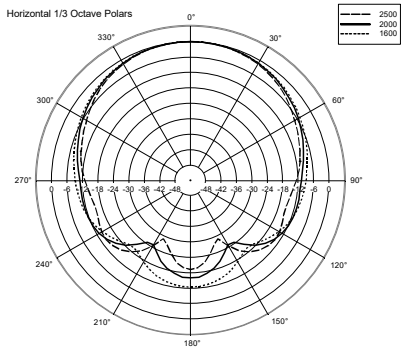

CARACTÉRISTIQUES

- Woofer 3,5 "avec tweeter à dôme 1 "
- Puissance sélectionnable (100 V): 15 W - 7.5 W - 5 W - 2.5 W - 1.25 W
- Sensibilité 87 dB
- Couleur blanc RAL 9002 et noir RAL 9005
- Corps plastique UL 94 V0, grille acier
- Degré de protection IP 55

SPÉCIFICATIONS

Spécifications acoustiques	Réponse en fréquence (-10 dB) :	100 Hz ÷ 20000 Hz
	SPL max. @ 1m:	102 dB
	Angle de couverture horizontale:	180°
	Angle de détection vertical:	170°
	Sensibilité du système:	87 dB
Section alimentation	Impédance nominale: alimentation	8 ohm
	Manipulation de tension:	15 W
	Manipulation de tension de crête:	60 W PEAK
	Amplificateur recommandé:	30 W
	Fréquences de recouvrement :	2.5 Hz
Hauts-parleurs	Tweeter à dôme :	1.0"
	Woofers :	3.5"
Sections entrées/sorties	Connecteurs d'entrée :	Cable
	Connecteurs de sortie :	Cable
	Transformateur de tension constante :	100 V
	Réglage de tension 1:	15 W - 667 ohm
	Réglage de tension 2:	7.5 W - 1333 ohm
	Réglage de tension 3:	5 W - 2000 ohm
Conformité standard	Réglage de tension 4:	2.5 W - 4000 ohm
	Réglage de tension 5:	1.25 W - 8000 ohm
	Degré de protection IP :	IP 55
	Marquage CE :	Yes
	Spécifications physiques	Matériau du cabinet/caisson :
Matériel :		Aluminium U bracket
Grille :		Aluminium
Couleur :		White - RAL 9002, Black - RAL 9005
Taille	Hauteur :	197 mm / 7.76 inches
	Largeur :	130 mm / 5.12 inches
	Profondeur :	115 mm / 4.53 inches
	Poids :	1.7 kg / 3.75 lbs
Infos colisage	Hauteur du colis :	260 mm / 10.24 inches
	Largeur du colis :	180 mm / 7.09 inches
	Profondeur du colis :	175 mm / 6.89 inches
	Poids du colis :	1.96 kg / 4.32 lbs

EAN 8024530004941

DRAWINGS

HORIZONTAL 1/3 POLAR PLOT

VERTICAL 1/3 POLAR PLOT