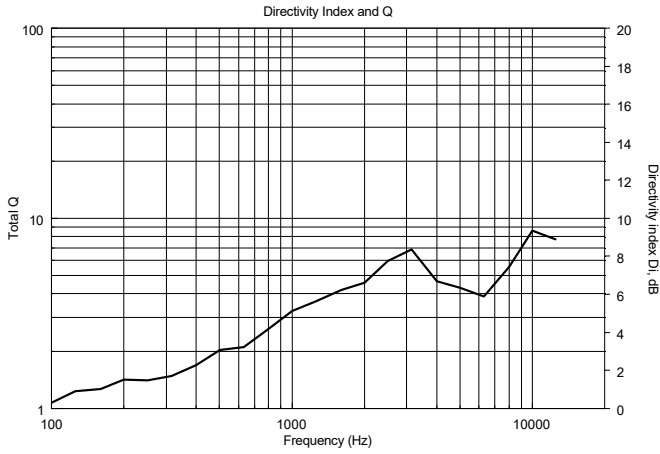

CARACTÉRISTIQUES

- Woofer 3,5 "avec tweeter à dôme 1 "
- Puissance sélectionnable (100 V): 15 W - 7.5 W - 5 W - 2.5 W - 1.25 W
- Sensibilité 87 dB
- Couleur blanc RAL 9002 et noir RAL 9005
- Corps plastique UL 94 V0, grille acier
- Degré de protection IP 55

SPÉCIFICATIONS

Spécifications acoustiques	Réponse en fréquence (-10 dB) :	100 Hz ÷ 20000 Hz
	SPL max. @ 1m:	102 dB
	Angle de couverture horizontale:	180°
	Angle de détection vertical:	170°
	Sensibilité du système:	87 dB
Section alimentation	Impédance nominale: alimentation	8 ohm
	Manipulation de tension:	15 W
	Manipulation de tension de crête:	60 W PEAK
	Amplificateur recommandé:	30 W
	Fréquences de recouvrement :	2.5 Hz
Hauts-parleurs	Tweeter à dôme :	1.0"
	Woofers :	3.5"
Sections entrées/sorties	Connecteurs d'entrée :	Cable
	Connecteurs de sortie :	Cable
	Transformateur de tension constante :	100 V
	Réglage de tension 1:	15 W - 667 ohm
	Réglage de tension 2:	7.5 W - 1333 ohm
	Réglage de tension 3:	5 W - 2000 ohm
Conformité standard	Réglage de tension 4:	2.5 W - 4000 ohm
	Réglage de tension 5:	1.25 W - 8000 ohm
	Degré de protection IP :	IP 55
	Marquage CE :	Yes
	Spécifications physiques	Matériau du cabinet/caisson :
Matériel :		Aluminium U bracket
Grille :		Aluminium
Couleur :		White - RAL 9002, Black - RAL 9005
Taille	Hauteur :	197 mm / 7.76 inches
	Largeur :	130 mm / 5.12 inches
	Profondeur :	115 mm / 4.53 inches
	Poids :	1.7 kg / 3.75 lbs
Infos colisage	Hauteur du colis :	260 mm / 10.24 inches
	Largeur du colis :	180 mm / 7.09 inches
	Profondeur du colis :	175 mm / 6.89 inches
	Poids du colis :	1.96 kg / 4.32 lbs

EAN 8024530004941

DRAWINGS

HORIZONTAL 1/3 POLAR PLOT

VERTICAL 1/3 POLAR PLOT