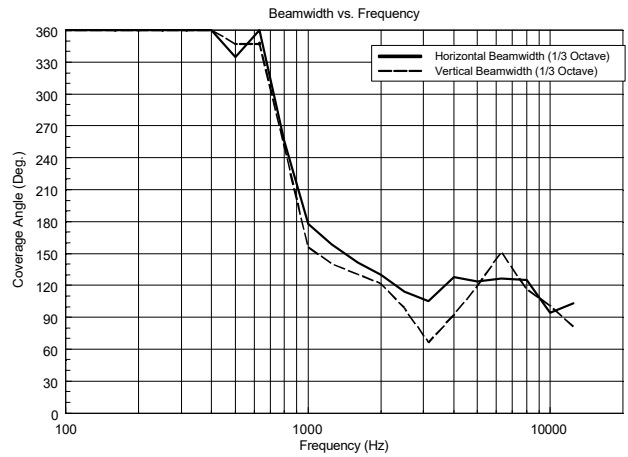

CARACTÉRISTIQUES

- Woofer 3,5 "avec tweeter à dôme 1 "
- Puissance sélectionnable (100 V): 15 W - 7.5 W - 5 W - 2.5 W - 1.25 W
- Sensibilité 87 dB
- Couleur blanc RAL 9002 et noir RAL 9005
- Corps plastique UL 94 V0, grille acier
- Degré de protection IP 55

SPÉCIFICATIONS

Spécifications acoustiques	Réponse en fréquence (-10 dB) :	100 Hz ÷ 20000 Hz
	SPL max. @ 1m:	102 dB
	Angle de couverture horizontale:	180°
	Angle de détection vertical:	170°
	Sensibilité du système:	87 dB
Section alimentation	Impédance nominale: alimentation	8 ohm
	Manipulation de tension:	15 W
	Manipulation de tension de crête:	60 W PEAK
	Amplificateur recommandé:	30 W
	Fréquences de recouvrement :	2.5 Hz
Hauts-parleurs	Tweeter à dôme :	1.0"
	Woofers :	3.5"
Sections entrées/sorties	Connecteurs d'entrée :	Cable
	Connecteurs de sortie :	Cable
	Transformateur de tension constante :	100 V
	Réglage de tension 1:	15 W - 667 ohm
	Réglage de tension 2:	7.5 W - 1333 ohm
	Réglage de tension 3:	5 W - 2000 ohm
Conformité standard	Réglage de tension 4:	2.5 W - 4000 ohm
	Réglage de tension 5:	1.25 W - 8000 ohm
	Degré de protection IP :	IP 55
	Marquage CE :	Yes
	Spécifications physiques	Matériau du cabinet/caisson :
Matériel :		Aluminium U bracket
Grille :		Aluminium
Couleur :		White - RAL 9002, Black - RAL 9005
Taille	Hauteur :	197 mm / 7.76 inches
	Largeur :	130 mm / 5.12 inches
	Profondeur :	115 mm / 4.53 inches
	Poids :	1.7 kg / 3.75 lbs
Infos colisage	Hauteur du colis :	260 mm / 10.24 inches
	Largeur du colis :	180 mm / 7.09 inches
	Profondeur du colis :	175 mm / 6.89 inches
	Poids du colis :	1.96 kg / 4.32 lbs

EAN 8024530004941

DRAWINGS

HORIZONTAL 1/3 POLAR PLOT

VERTICAL 1/3 POLAR PLOT