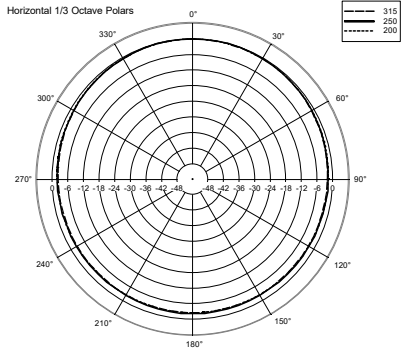

SPÉCIFICATIONS

Spécifications acoustiques	Réponse en fréquence (-10 dB) :	100 Hz ÷ 20000 Hz
	SPL max. @ 1m:	102 dB
	Angle de couverture horizontale:	180°
	Angle de détection vertical:	170°
	Sensibilité du système:	87 dB
Section alimentation	Impédance nominale: alimentation	8 ohm
	Manipulation de tension:	15 W
	Manipulation de tension de crête:	60 W PEAK
	Amplificateur recommandé:	30 W
	Fréquences de recouvrement :	2.5 Hz
Hauts-parleurs	Tweeter à dôme :	1.0"
	Woofers :	3.5"
Sections entrées/sorties	Connecteurs d'entrée :	Cable
	Connecteurs de sortie :	Cable
	Transformateur de tension constante :	100 V
	Réglage de tension 1:	15 W - 667 ohm
	Réglage de tension 2:	7.5 W - 1333 ohm
	Réglage de tension 3:	5 W - 2000 ohm
Conformité standard	Réglage de tension 4:	2.5 W - 4000 ohm
	Réglage de tension 5:	1.25 W - 8000 ohm
	Degré de protection IP :	IP 55
	Marquage CE :	Yes
	Spécifications physiques	Matériau du cabinet/caisson :
Matériel :		Aluminium U bracket
Grille :		Aluminium
Couleur :		White - RAL 9002, Black - RAL 9005
Taille	Hauteur :	197 mm / 7.76 inches
	Largeur :	130 mm / 5.12 inches
	Profondeur :	115 mm / 4.53 inches
	Poids :	1.7 kg / 3.75 lbs
Infos colisage	Hauteur du colis :	260 mm / 10.24 inches
	Largeur du colis :	180 mm / 7.09 inches
	Profondeur du colis :	175 mm / 6.89 inches
	Poids du colis :	1.96 kg / 4.32 lbs

EAN 8024530004941

DRAWINGS

HORIZONTAL 1/3 POLAR PLOT

VERTICAL 1/3 POLAR PLOT