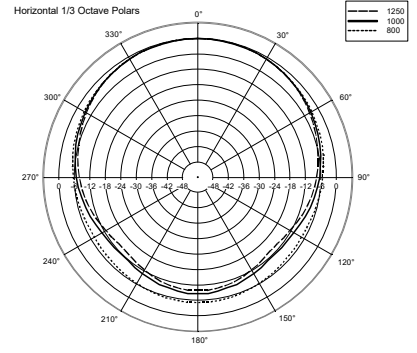

CARACTÉRISTIQUES

- Woofer 3,5 "avec tweeter à dôme 1 "
- Puissance sélectionnable (100 V): 15 W - 7.5 W - 5 W - 2.5 W - 1.25 W
- Sensibilité 87 dB
- Couleur blanc RAL 9002 et noir RAL 9005
- Corps plastique UL 94 V0, grille acier
- Degré de protection IP 55

SPÉCIFICATIONS

Spécifications acoustiques	Réponse en fréquence (-10 dB) :	100 Hz ÷ 20000 Hz
	SPL max. @ 1m:	102 dB
	Angle de couverture horizontale:	180°
	Angle de détection vertical:	170°
	Sensibilité du système:	87 dB
Section alimentation	Impédance nominale: alimentation	8 ohm
	Manipulation de tension:	15 W
	Manipulation de tension de crête:	60 W PEAK
	Amplificateur recommandé:	30 W
	Fréquences de recouvrement :	2.5 Hz
Hauts-parleurs	Tweeter à dôme :	1.0"
	Woofers :	3.5"
Sections entrées/sorties	Connecteurs d'entrée :	Cable
	Connecteurs de sortie :	Cable
	Transformateur de tension constante :	100 V
	Réglage de tension 1:	15 W - 667 ohm
	Réglage de tension 2:	7.5 W - 1333 ohm
	Réglage de tension 3:	5 W - 2000 ohm
Conformité standard	Réglage de tension 4:	2.5 W - 4000 ohm
	Réglage de tension 5:	1.25 W - 8000 ohm
	Degré de protection IP :	IP 55
	Marquage CE :	Yes
	Spécifications physiques	Matériau du cabinet/caisson :
Matériel :		Aluminium U bracket
Grille :		Aluminium
Couleur :		White - RAL 9002, Black - RAL 9005
Taille	Hauteur :	197 mm / 7.76 inches
	Largeur :	130 mm / 5.12 inches
	Profondeur :	115 mm / 4.53 inches
	Poids :	1.7 kg / 3.75 lbs
Infos colisage	Hauteur du colis :	260 mm / 10.24 inches
	Largeur du colis :	180 mm / 7.09 inches
	Profondeur du colis :	175 mm / 6.89 inches
	Poids du colis :	1.96 kg / 4.32 lbs

EAN 8024530004941

DRAWINGS

HORIZONTAL 1/3 POLAR PLOT

VERTICAL 1/3 POLAR PLOT