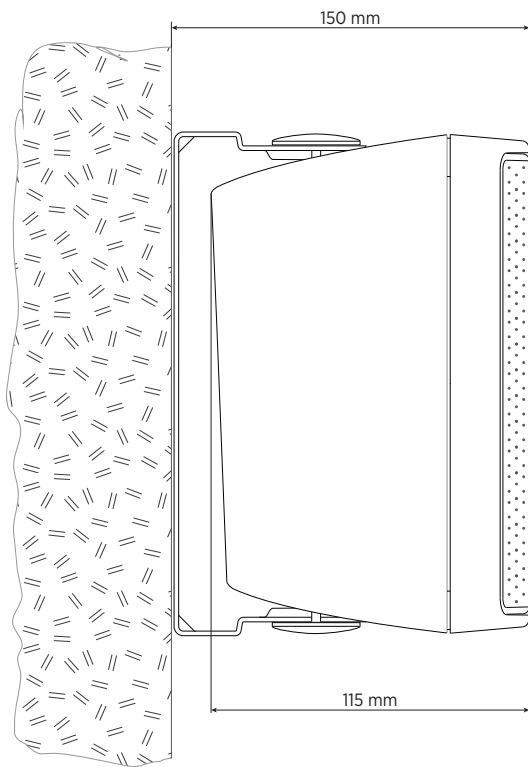

CARACTÉRISTIQUES

- Woofer 3,5 "avec tweeter à dôme 1 "
- Puissance sélectionnable (100 V): 15 W - 7.5 W - 5 W - 2.5 W - 1.25 W
- Sensibilité 87 dB
- Couleur blanc RAL 9002 et noir RAL 9005
- Corps plastique UL 94 V0, grille acier
- Degré de protection IP 55

SPÉCIFICATIONS

Spécifications acoustiques	Réponse en fréquence (-10 dB) :	100 Hz ÷ 20000 Hz
	SPL max. @ 1m:	102 dB
	Angle de couverture horizontale:	180°
	Angle de détection vertical:	170°
	Sensibilité du système:	87 dB
Section alimentation	Impédance nominale: alimentation	8 ohm
	Manipulation de tension:	15 W
	Manipulation de tension de crête:	60 W PEAK
	Amplificateur recommandé:	30 W
	Fréquences de recouvrement :	2.5 Hz
Hauts-parleurs	Tweeter à dôme :	1.0"
	Woofers :	3.5"
Sections entrées/sorties	Connecteurs d'entrée :	Cable
	Connecteurs de sortie :	Cable
	Transformateur de tension constante :	100 V
	Réglage de tension 1:	15 W - 667 ohm
	Réglage de tension 2:	7.5 W - 1333 ohm
	Réglage de tension 3:	5 W - 2000 ohm
Conformité standard	Réglage de tension 4:	2.5 W - 4000 ohm
	Réglage de tension 5:	1.25 W - 8000 ohm
	Degré de protection IP :	IP 55
	Marquage CE :	Yes
	Spécifications physiques	Matériau du cabinet/caisson :
Matériel :		Aluminium U bracket
Grille :		Aluminium
Couleur :		White - RAL 9002, Black - RAL 9005
Taille	Hauteur :	197 mm / 7.76 inches
	Largeur :	130 mm / 5.12 inches
	Profondeur :	115 mm / 4.53 inches
	Poids :	1.7 kg / 3.75 lbs
Infos colisage	Hauteur du colis :	260 mm / 10.24 inches
	Largeur du colis :	180 mm / 7.09 inches
	Profondeur du colis :	175 mm / 6.89 inches
	Poids du colis :	1.96 kg / 4.32 lbs

NUMÉRO DE PIÈCE

• **13000387**

DM 41 B

Black - RAL 9005

EAN 8024530010348

• **13000049**

DM 41

White - RAL 9002

EAN 8024530004941

DRAWINGS

HORIZONTAL 1/3 POLAR PLOT

VERTICAL 1/3 POLAR PLOT