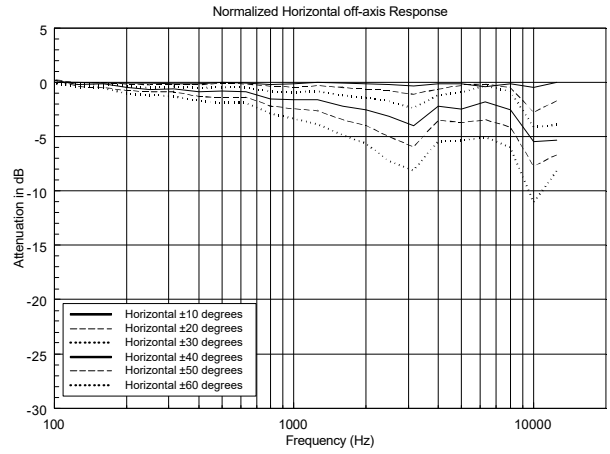

SPÉCIFICATIONS

Spécifications acoustiques	Réponse en fréquence (-10 dB) :	100 Hz ÷ 20000 Hz
	SPL max. @ 1m:	102 dB
	Angle de couverture horizontale:	180°
	Angle de détection vertical:	170°
	Sensibilité du système:	87 dB
Section alimentation	Impédance nominale: alimentation	8 ohm
	Manipulation de tension:	15 W
	Manipulation de tension de crête:	60 W PEAK
	Amplificateur recommandé:	30 W
	Fréquences de recouvrement :	2.5 Hz
Hauts-parleurs	Tweeter à dôme :	1.0"
	Woofers :	3.5"
Sections entrées/sorties	Connecteurs d'entrée :	Cable
	Connecteurs de sortie :	Cable
	Transformateur de tension constante :	100 V
	Réglage de tension 1:	15 W - 667 ohm
	Réglage de tension 2:	7.5 W - 1333 ohm
	Réglage de tension 3:	5 W - 2000 ohm
Conformité standard	Réglage de tension 4:	2.5 W - 4000 ohm
	Réglage de tension 5:	1.25 W - 8000 ohm
	Degré de protection IP :	IP 55
	Marquage CE :	Yes
	Spécifications physiques	Matériau du cabinet/caisson :
Matériel :		Aluminium U bracket
Grille :		Aluminium
Couleur :		White - RAL 9002, Black - RAL 9005
Taille	Hauteur :	197 mm / 7.76 inches
	Largeur :	130 mm / 5.12 inches
	Profondeur :	115 mm / 4.53 inches
	Poids :	1.7 kg / 3.75 lbs
Infos colisage	Hauteur du colis :	260 mm / 10.24 inches
	Largeur du colis :	180 mm / 7.09 inches
	Profondeur du colis :	175 mm / 6.89 inches
	Poids du colis :	1.96 kg / 4.32 lbs

EAN 8024530004941

DRAWINGS

HORIZONTAL 1/3 POLAR PLOT

VERTICAL 1/3 POLAR PLOT