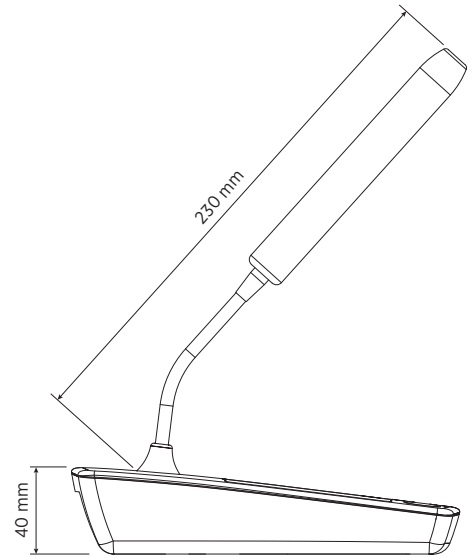

DRAWINGS

PANELS

Front panel