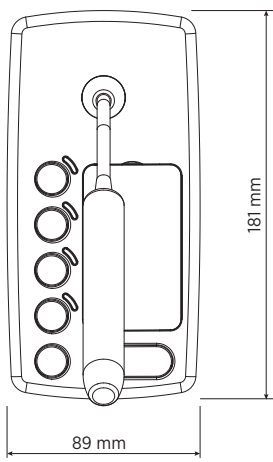

DRAWINGS

PANELS

Front panel