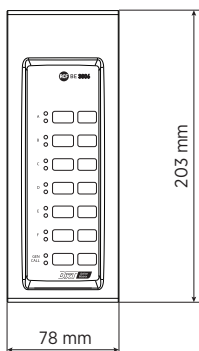

BE 3806

TASTIERA ADDIZIONALE

DESCRIZIONE

BE 3806 è una tastiera addizionale a sei pulsanti che funziona con le basi microfoniche BM 3804 e BM 3804FM. Consente di effettuare chiamate selettive verso ciascuna zona del sistema. È possibile collegare fino a otto unità alla stessa base microfonica. Ogni pulsante ha un indirizzo fisso verso una specifica zona del sistema.

CARATTERISTICHE

- Attivazione selettiva delle zone
- Indicazione di stato delle zone
- Alimentata da base microfonica
- Robusto corpo in metallo

SPECIFICHE TECNICHE

Specifiche della console	Tipologia Console:	Emergency
	Compatibile con:	DXT 3000
	Chiamata generale:	Yes
	Chiamata selettiva:	Yes
	Indicatori LED:	Yes
Conessioni	Daisy-chain:	Yes
	Numero massimo in daisy chain:	8
Conformità agli standard	Standard di sicurezza:	CE compliant
	Certificato EN54-16:	Yes
	Numero CPR:	0068-CPR-007/2015
Dimensioni	Altezza:	39 mm / 1.54 inches
	Larghezza:	78 mm / 3.07 inches
	Profondità:	203 mm / 7.99 inches
	Peso:	0.7 kg / 1.54 lbs
Informazioni di spedizione	Altezza imballaggio:	90 mm / 3.54 inches
	Larghezza imballaggio:	280 mm / 11.02 inches
	Profondità imballaggio:	120 mm / 4.72 inches
	Peso imballaggio:	0.9 kg / 1.98 lbs

CODICE

- **14380036**

BE 3806

EAN 8024530012120

DRAWINGS

PANELS

Front panel