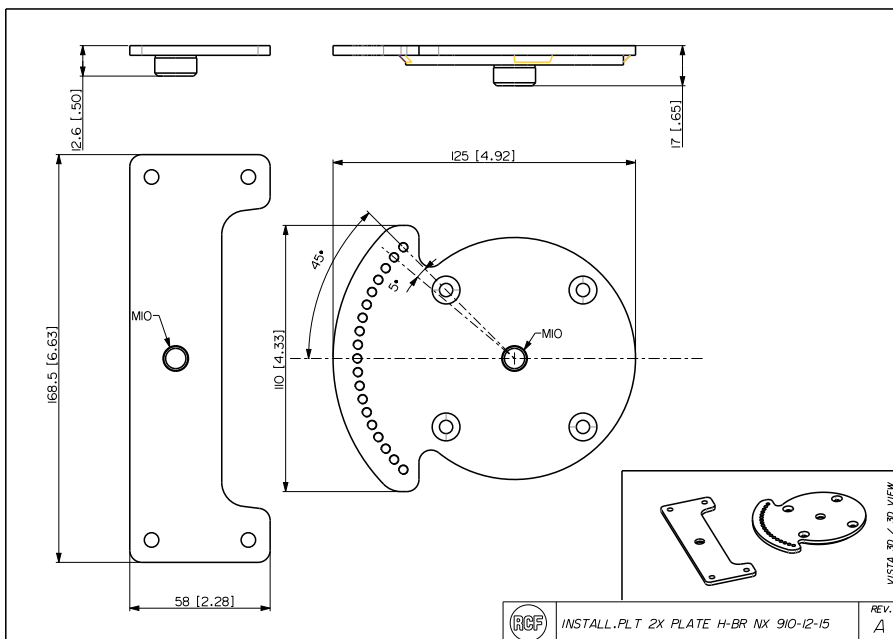

2X PLATE H-BR NX 910-912-915

PIASTRA ADATTATORE

Descrizione

Questo accessorio è necessario per l'uso delle seguenti staffe orizzontali per il montaggio a parete con gli altoparlanti della serie NX:
- H-BR 2X COMPACT M 10 con i diffusori NX 910-A;
- H-BR 2X COMPACT M 12 con i diffusori NX 912-A;
- H-BR 2X COMPACT C 45 con i diffusori NX 915-A.

Conformità agli standard

Standard di sicurezza

CE compliant

Dimensioni

Peso

1.6 kg / 3.53 lbs

Specifiche fisiche

Colore

Black

Line Art 2D

Codice

2X PLATE H-BR NX
13360506 910-912-915

Black

EAN 8024530020057

Specifiche Tecniche

Products are continually improved. All specifications are therefore subject to change without notice.